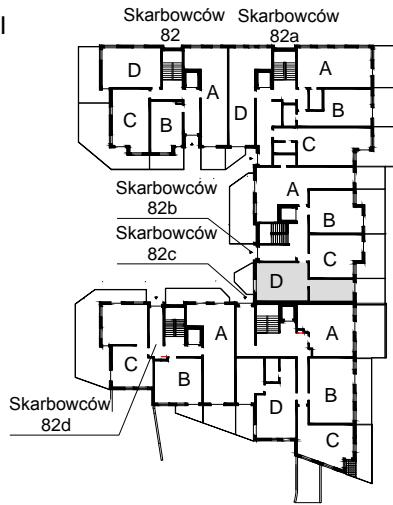

KARTA LOKALU MIESZKALNEGO

WROCLAWSKIE PRZEDSIĘBIORSTWO
BUDOWNICTWA MIESZKANIOWEGO
"MÓJ DOM" S.A.
ul. Powstańców Śląskich 2-4
53-333 WROCLAW

SŁONECZNY ZAKĄTEK
Wrocław, ul. Skarbowców

SCHEMAT BUDYNKU I

SCHEMAT OSIEDLA

SCHEMAT MIESZKANIA

Budynek: I Klatka: 82b
Parter Mieszkanie: 1D

Przedpokój	10.65 m ²
Łazienka	4.43m ²
Salon z AK	20.54 m ²
Pokój	18.36 m ²
Suma ogólna:	54.28 m ²
Ogródek	14.39 m ²
Ogródek	9.47 m ²