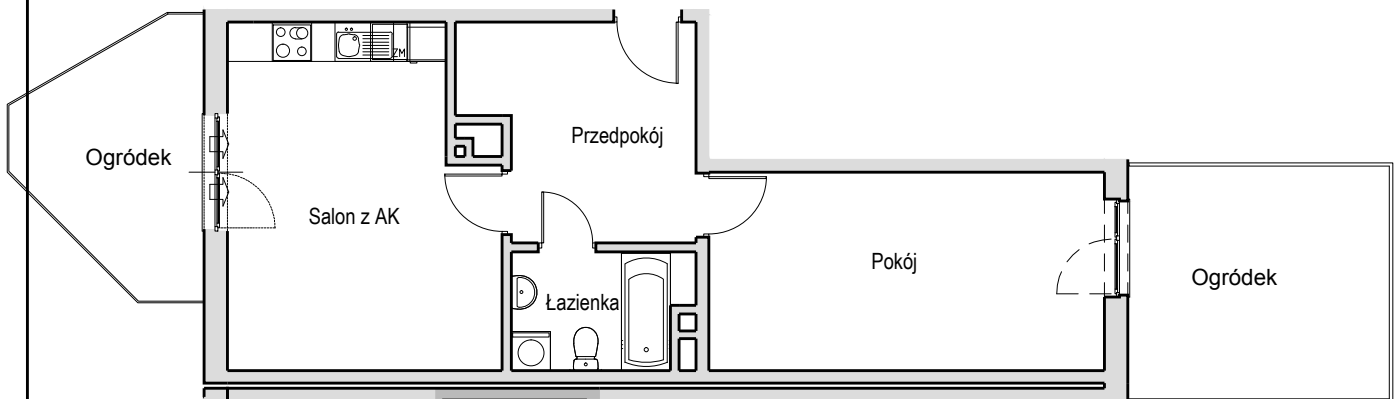

SCHEMAT MIESZKANIA

Budynek: I Klatka: 82b
Parter Mieszkanie: 1D

Przedpokój	10.65 m ²
Łazienka	4.43m ²
Salon z AK	20.54 m ²
Pokój	18.36 m ²
Suma ogólna:	54.28 m ²
Ogródek	14.39 m ²
Ogródek	9.47 m ²