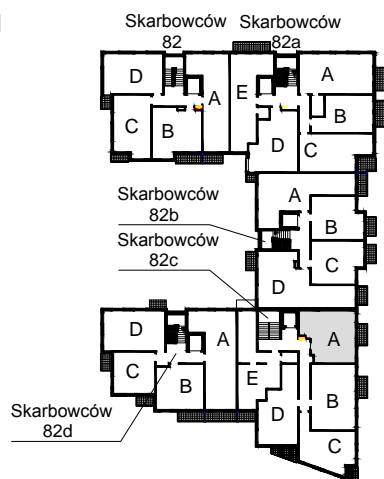

# KARTA LOKALU MIESZKALNEGO

WROCLAWSKIE PRZEDSIĘBIORSTWO  
BUDOWNICTWA MIESZKANIOWEGO  
"MÓJ DOM" S.A.  
ul. Powstańców Śląskich 2-4  
53-333 WROCLAW

SŁONECZNY ZAKĄTEK  
Wrocław, ul. Skarbowców

## SCHEMAT BUDYNKU I

## SCHEMAT OSIEDLA

## SCHEMAT MIESZKANIA

Budynek: I	Klatka: 82c
3 Piętro	Mieszkanie: 4A
Przedpokój	5.11 m <sup>2</sup>
Łazienka	7.01 m <sup>2</sup>
Salon z AK	19.83 m <sup>2</sup>
Pokój	13.56 m <sup>2</sup>
Suma ogólna:	45.51 m <sup>2</sup>
Balkon	3.65 m <sup>2</sup>