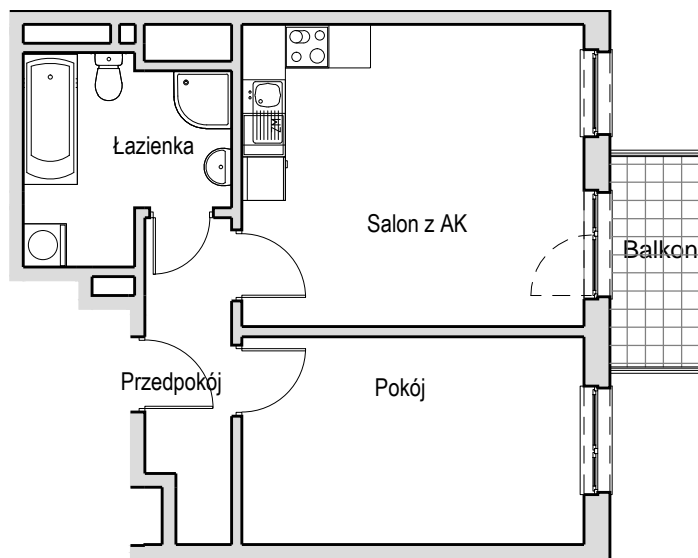

## SCHEMAT BUDYNKU I

## SCHEMAT MIESZKANIA

Budynek: I	Klatka: 82c
3 Piętro	Mieszkanie: 4A
Przedpokój	5.11 m <sup>2</sup>
Łazienka	7.01 m <sup>2</sup>
Salon z AK	19.83 m <sup>2</sup>
Pokój	13.56 m <sup>2</sup>
Suma ogólna:	45.51 m <sup>2</sup>
Balkon	3.65 m <sup>2</sup>