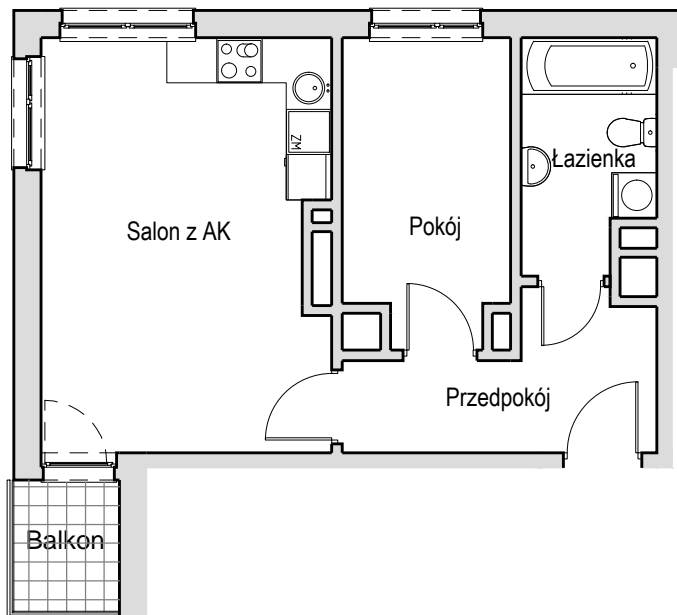

KARTA LOKALU MIESZKALNEGO

WROCLAWSKIE PRZEDSIĘBIORSTWO
BUDOWNICTWA MIESZKANIOWEGO
"MÓJ DOM" S.A.
ul. Powstańców Śląskich 2-4
53-333 WROCLAW

SŁONECZNY ZAKĄTEK
Wrocław, ul. Skarbowców

SCHEMAT BUDYNKU I

SCHEMAT OSIEDLA

SCHEMAT MIESZKANIA

Budynek: I Klatka: 82
3 Piętro Mieszkanie: 4D

Przedpokój	6.58 m ²
Łazienka	5.18 m ²
Salon z AK	20.38 m ²
Pokój	8.56 m ²
Suma ogólna:	40.70 m ²
Balkon	2.44 m ²