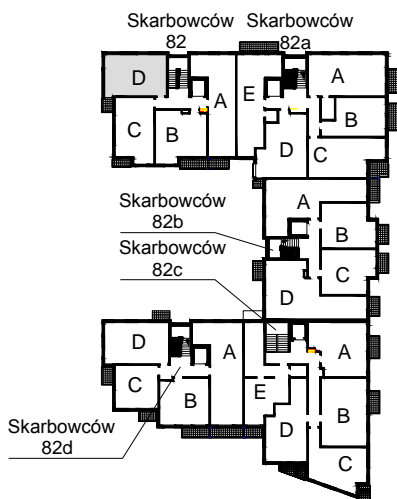

KARTA LOKALU MIESZKALNEGO

WROCLAWSKIE PRZEDSIĘBIORSTWO
BUDOWNICTWA MIESZKANIOWEGO
"MÓJ DOM" S.A.
ul. Powstańców Śląskich 2-4
53-333 WROCLAW

SŁONECZNY ZAKĄTEK
Wrocław, ul. Skarbowców

SCHEMAT BUDYNKU I

SCHEMAT OSIEDLA

SCHEMAT MIESZKANIA

Budynek: I Klatka: 82
3 Piętro Mieszkanie: 4D

Przedpokój	6.58 m ²
Łazienka	5.18 m ²
Salon z AK	20.38 m ²
Pokój	8.56 m ²
Suma ogólna:	40.70 m ²
Balkon	2.44 m ²