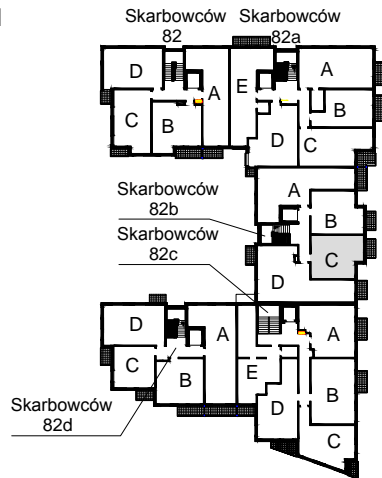

KARTA LOKALU MIESZKALNEGO

WROCLAWSKIE PRZEDSIĘBIORSTWO
BUDOWNICTWA MIESZKANIOWEGO
"MÓJ DOM" S.A.
ul. Powstańców Śląskich 2-4
53-333 WROCLAW

SŁONECZNY ZAKĄTEK
Wrocław, ul. Skarbowców

SCHEMAT BUDYNKU I

SCHEMAT OSIEDLA

SCHEMAT MIESZKANIA

Budynek: I Klatka: 82b
2 Piętro Mieszkanie: 3C

Przedpokój	6.41 m ²
Łazienka	4.02 m ²
Salon z AK	16.84 m ²
Pokój	9.40 m ²
Suma ogólna:	36.67 m ²
Balkon	3.15 m ²