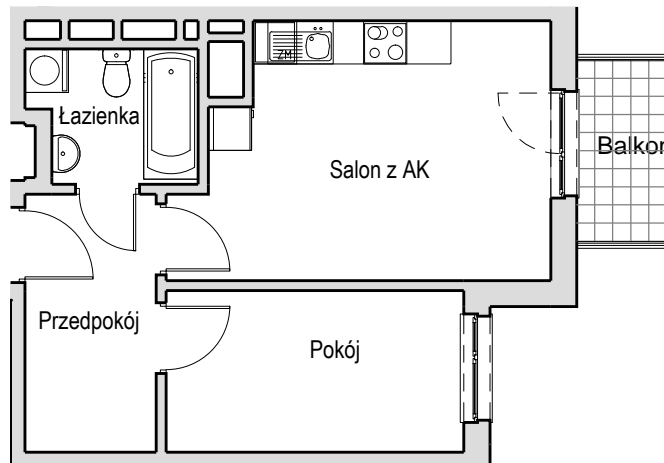

SCHEMAT MIESZKANIA

Budynek: I Klatka: 82b
2 Piętro Mieszkanie: 3C

Przedpokój	6.41 m ²
Łazienka	4.02 m ²
Salon z AK	16.84 m ²
Pokój	9.40 m ²
Suma ogólna:	36.67 m ²
Balkon	3.15 m ²