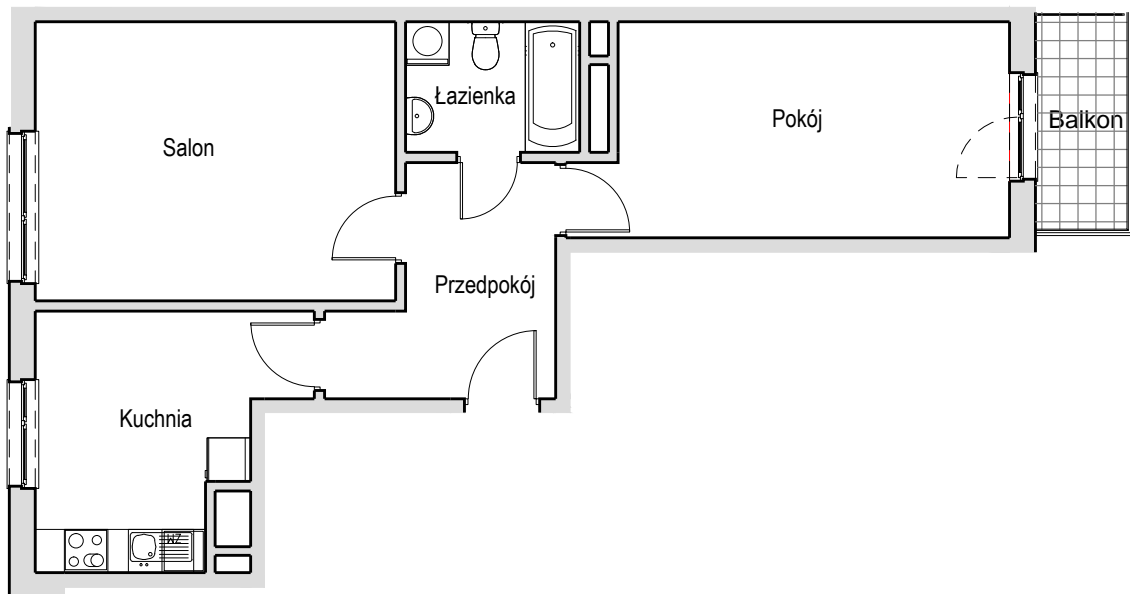

SCHEMAT MIESZKANIA

Budynek: I
4 Piętro

Klatka: 82b
Mieszkanie: 5A

Przedpokój	8.15m ²
Łazienka	4.34 m ²
Kuchnia	10.90 m ²
Salon	19.32 m ²
Pokój	16.71 m ²
Suma ogólna:	59.42 m ²
Balkon	3.73 m ²

Uwaga:
- powierzchnie podano z uwzględnieniem okładzin tynkowych - przyjęto grubość wykończenia 1cm.