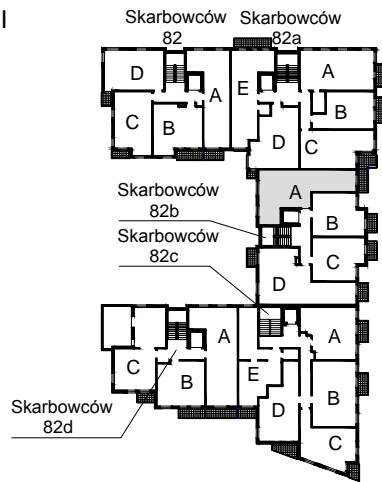

KARTA LOKALU MIESZKALNEGO

WROCLAWSKIE PRZEDSIĘBIORSTWO
BUDOWNICTWA MIESZKANIOWEGO
"MÓJ DOM" S.A.
ul. Powstańców Śląskich 2-4
53-333 WROCLAW

SŁONECZNY ZAKĄTEK
Wrocław, ul. Skarbowców

SCHEMAT BUDYNKU I

SCHEMAT OSIEDLA

SCHEMAT MIESZKANIA

Budynek: I
4 Piętro

Klatka: 82b
Mieszkanie: 5A

Przedpokój	8.15m ²
Łazienka	4.34 m ²
Kuchnia	10.90 m ²
Salon	19.32 m ²
Pokój	16.71 m ²
Suma ogólna:	59.42 m ²
Balkon	3.73 m ²

Uwaga:
- powierzchnie podano z uwzględnieniem okładzin tynkowych - przyjęto grubość wykończenia 1cm.