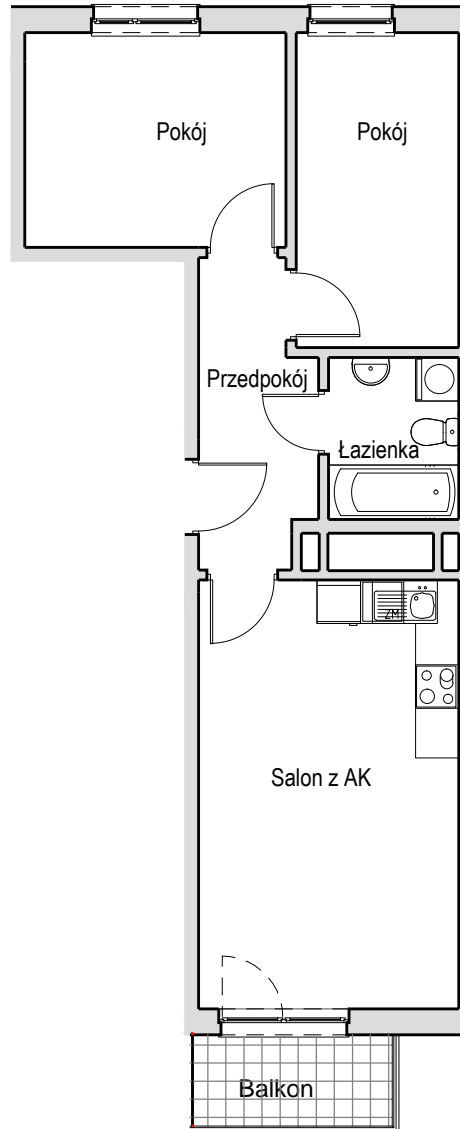

SCHEMAT MIESZKANIA

Budynek: I Klatka: 82
4 Piętro Mieszkanie: 5A

Przedpokój	6.32 m ²
Łazienka	4.02 m ²
Salon z AK	21.40 m ²
Pokój	10.56 m ²
Pokój	9.96 m ²
Suma ogólna:	52.26 m ²
Balkon	3.50 m ²