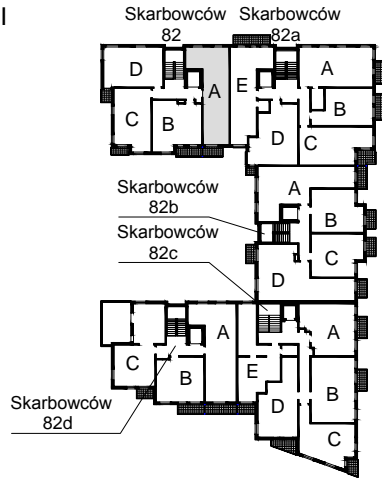

KARTA LOKALU MIESZKALNEGO

WROCLAWSKIE PRZEDSIĘBIORSTWO
BUDOWNICTWA MIESZKANIOWEGO
"MÓJ DOM" S.A.
ul. Powstańców Śląskich 2-4
53-333 WROCLAW

SŁONECZNY ZAKĄTEK
Wrocław, ul. Skarbowców

SCHEMAT BUDYNKU I

SCHEMAT OSIEDLA

SCHEMAT MIESZKANIA

Budynek: I Klatka: 82
4 Piętro Mieszkanie: 5A

Przedpokój	6.32 m ²
Łazienka	4.02 m ²
Salon z AK	21.40 m ²
Pokój	10.56 m ²
Pokój	9.96 m ²
Suma ogólna:	52.26 m ²
Balkon	3.50 m ²