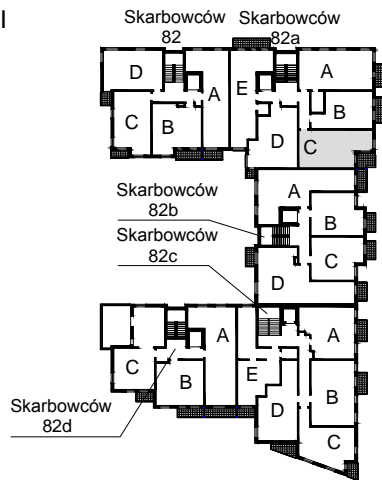

KARTA LOKALU MIESZKALNEGO

WROCLAWSKIE PRZEDSIĘBIORSTWO
BUDOWNICTWA MIESZKANIOWEGO
"MÓJ DOM" S.A.
ul. Powstańców Śląskich 2-4
53-333 WROCLAW

SŁONECZNY ZAKĄTEK
Wrocław, ul. Skarbowców

SCHEMAT BUDYNKU I

SCHEMAT OSIEDLA

SCHEMAT MIESZKANIA

Budynek: I Klatka: 82a
4 Piętro Mieszkanie: 5C

Pokój	9.97 m ²
Przedpokój	9.33 m ²
Łazienka	5.05 m ²
Salon z AK	18.70 m ²
Suma ogólna:	43.05 m ²
Balkon	4.66 m ²