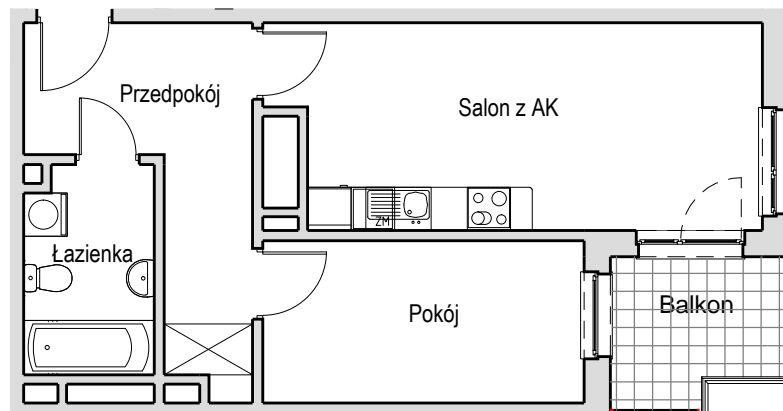

SCHEMAT MIESZKANIA

Budynek: I Klatka: 82a
4 Piętro Mieszkanie: 5C

Pokój	9.97 m ²
Przedpokój	9.33 m ²
Łazienka	5.05 m ²
Salon z AK	18.70 m ²
Suma ogólna:	43.05 m ²
Balkon	4.66 m ²