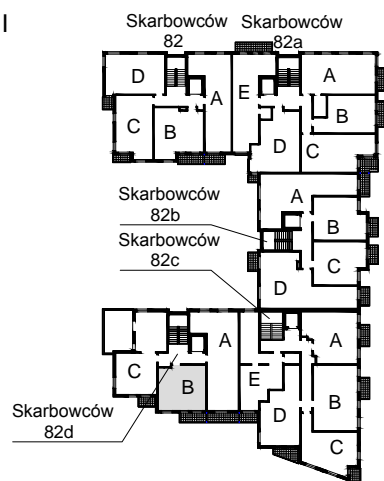

KARTA LOKALU MIESZKALNEGO

WROCLAWSKIE PRZEDSIĘBIORSTWO
BUDOWNICTWA MIESZKANIOWEGO
"MÓJ DOM" S.A.
ul. Powstańców Śląskich 2-4
53-333 WROCLAW

SŁONECZNY ZAKĄTEK
Wrocław, ul. Skarbowców

SCHEMAT BUDYNKU I

SCHEMAT OSIEDLA

SCHEMAT MIESZKANIA

Budynek: I Klatka: 82d
4 Piętro Mieszkanie: 5B

Przedpokój	4.18 m ²
Łazienka	4.26 m ²
Salon z AK	16.40 m ²
Pokój	10.06 m ²
Suma ogólna:	34.90 m ²
Balkon	4.61 m ²