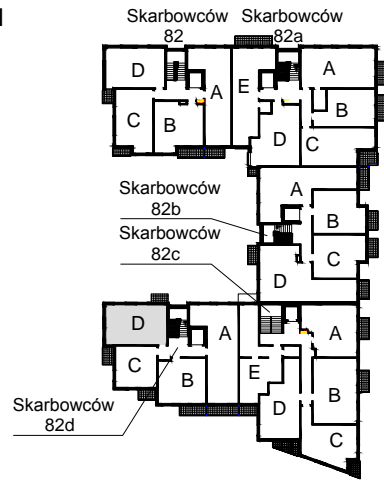

KARTA LOKALU MIESZKALNEGO

WROCLAWSKIE PRZEDSIĘBIORSTWO
BUDOWNICTWA MIESZKANIOWEGO
"MÓJ DOM" S.A.
ul. Powstańców Śląskich 2-4
53-333 WROCLAW

SŁONECZNY ZAKĄTEK
Wrocław, ul. Skarbowców

SCHEMAT BUDYNKU I

SCHEMAT OSIEDLA

SCHEMAT MIESZKANIA

Budynek: I Klatka: 82d
2 Piętro Mieszkanie: 3D

Przedpokój	7.09 m ²
Łazienka	5.54 m ²
Salon z AK	21.68 m ²
Pokój	8.64 m ²
Suma ogólna:	42.95 m ²
Balkon	3.26 m ²