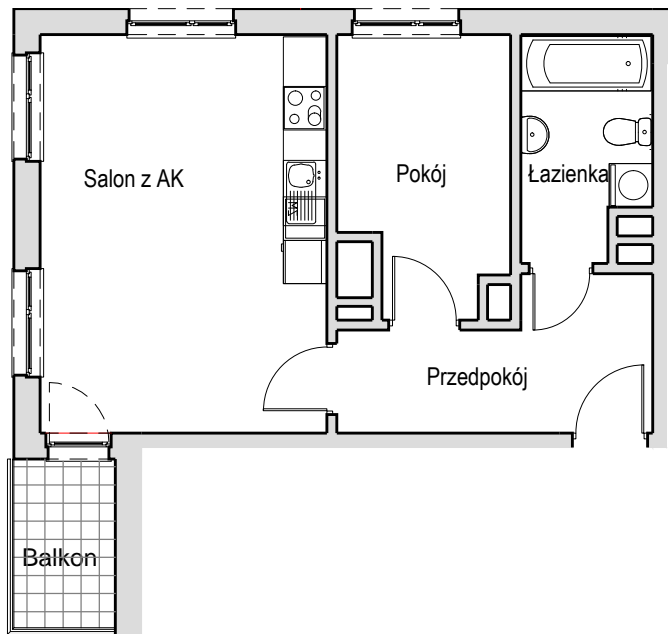

SCHEMAT MIESZKANIA

Budynek: I Klatka: 82d
2 Piętro Mieszkanie: 3D

Przedpokój	7.09 m ²
Łazienka	5.54 m ²
Salon z AK	21.68 m ²
Pokój	8.64 m ²
Suma ogólna:	42.95 m ²
Balkon	3.26 m ²