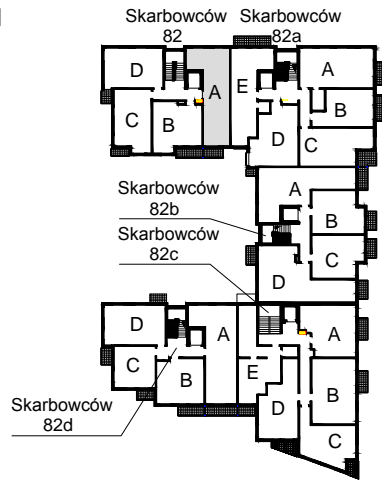

KARTA LOKALU MIESZKALNEGO

WROCLAWSKIE PRZEDSIĘBIORSTWO
BUDOWNICTWA MIESZKANIOWEGO
"MÓJ DOM" S.A.
ul. Powstańców Śląskich 2-4
53-333 WROCLAW

SŁONECZNY ZAKĄTEK
Wrocław, ul. Skarbowców

SCHEMAT BUDYNKU I

SCHEMAT OSIEDLA

SCHEMAT MIESZKANIA

Budynek: I Klatka: 82
2 Piętro Mieszkanie: 3A

Przedpokój	6.24 m ²
Łazienka	4.01 m ²
Salon z AK	21.06 m ²
Pokój	10.01 m ²
Pokój	10.62 m ²
Suma ogólna:	51.94 m ²
Balkon	3.50 m ²