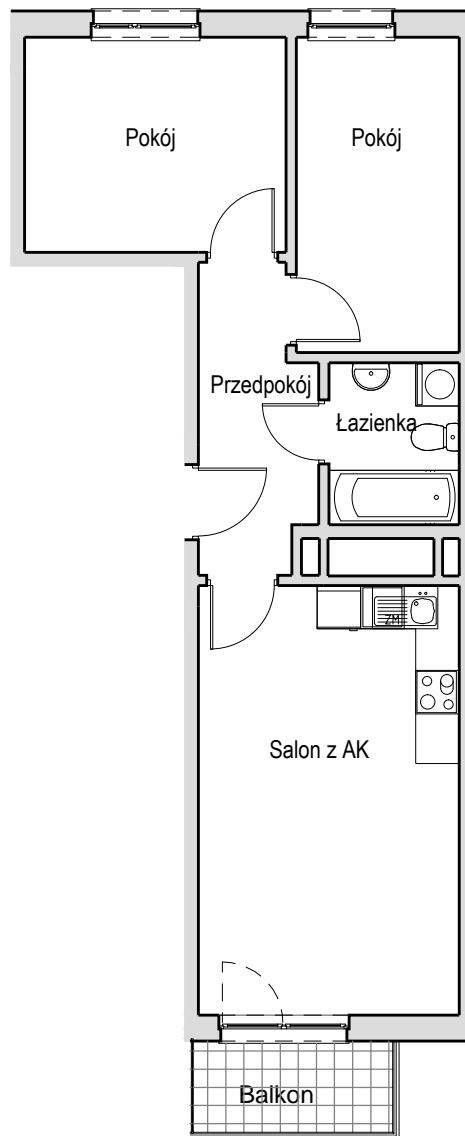

SCHEMAT MIESZKANIA

Budynek: I Klatka: 82
2 Piętro Mieszkanie: 3A

Przedpokój	6.24 m ²
Łazienka	4.01 m ²
Salon z AK	21.06 m ²
Pokój	10.01 m ²
Pokój	10.62 m ²
Suma ogólna:	51.94 m ²
Balkon	3.50 m ²