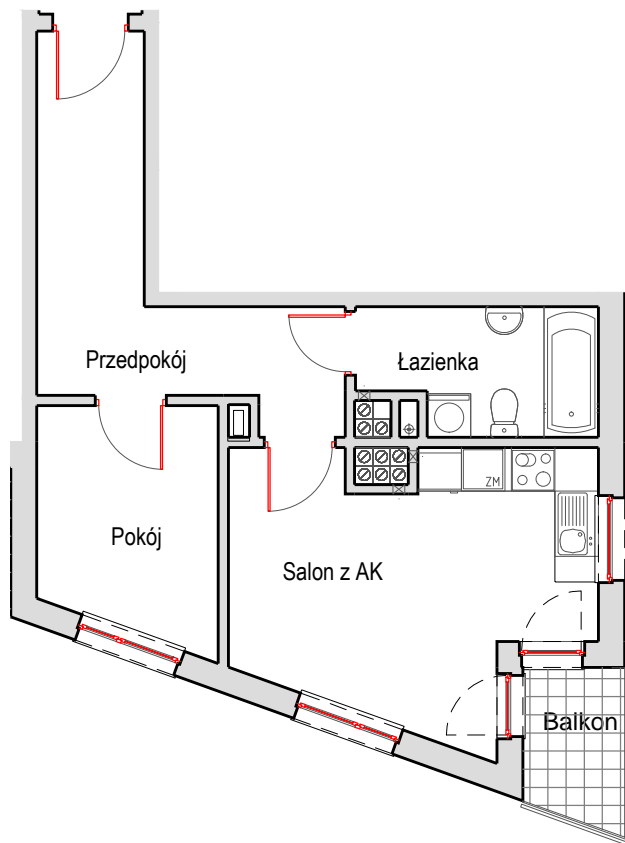

# KARTA LOKALU MIESZKALNEGO

WROCLAWSKIE PRZEDSIĘBIORSTWO  
BUDOWNICTWA MIESZKANIOWEGO  
"MÓJ DOM" S.A.  
ul. Powstańców Śląskich 2-4  
53-333 WROCLAW

SŁONECZNY ZAKĄTEK  
Wrocław, ul. Skarbowców

SCHEMAT BUDYNKU I

SCHEMAT OSIEDLA

SCHEMAT MIESZKANIA

Budynek: I  
2 Piętro  
Klatka: 82c  
Mieszkanie: 3C

Przedpokój	11.55 m <sup>2</sup>
Łazienka	5.38 m <sup>2</sup>
Salon z AK	16.84 m <sup>2</sup>
Pokój	7.77 m <sup>2</sup>
Suma ogólna:	41.54 m <sup>2</sup>
Balkon	2.92 m <sup>2</sup>