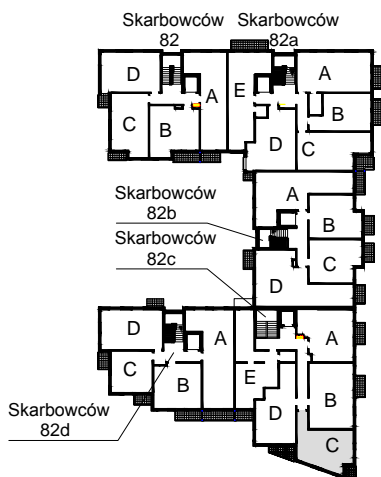

# KARTA LOKALU MIESZKALNEGO

WROCLAWSKIE PRZEDSIĘBIORSTWO  
BUDOWNICTWA MIESZKANIOWEGO  
"MÓJ DOM" S.A.  
ul. Powstańców Śląskich 2-4  
53-333 WROCLAW

SŁONECZNY ZAKĄTEK  
Wrocław, ul. Skarbowców

SCHEMAT BUDYNKU I

SCHEMAT OSIEDLA

SCHEMAT MIESZKANIA

Budynek: I  
2 Piętro  
Klatka: 82c  
Mieszkanie: 3C

Przedpokój	11.55 m <sup>2</sup>
Łazienka	5.38 m <sup>2</sup>
Salon z AK	16.84 m <sup>2</sup>
Pokój	7.77 m <sup>2</sup>
Suma ogólna:	41.54 m <sup>2</sup>
Balkon	2.92 m <sup>2</sup>