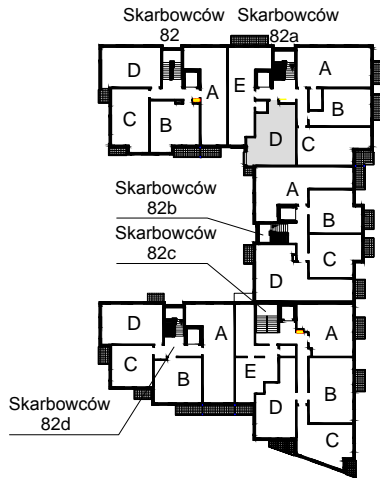

KARTA LOKALU MIESZKALNEGO

WROCLAWSKIE PRZEDSIĘBIORSTWO
BUDOWNICTWA MIESZKANIOWEGO
"MÓJ DOM" S.A.
ul. Powstańców Śląskich 2-4
53-333 WROCLAW

SŁONECZNY ZAKĄTEK
Wrocław, ul. Skarbowców

SCHEMAT BUDYNKU I

SCHEMAT OSIEDLA

SCHEMAT MIESZKANIA

Budynek: I Klatka: 82a
2 Piętro Mieszkanie: 3D

Przedpokój	8.76 m ²
Łazienka	5.27 m ²
Salon z AK	31.95 m ²
Suma ogólna:	45.98 m ²
Balkon	1.23 m ²