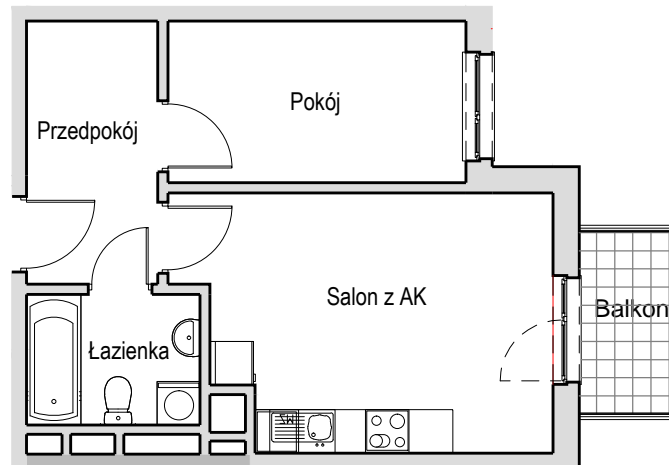

SCHEMAT MIESZKANIA

Budynek: I Klatka: 82b
1 Piętro Mieszkanie: 2B

Przedpokój	6.51 m ²
Łazienka	4.30 m ²
Salon z AK	17.09 m ²
Pokój	9.43 m ²
Suma ogólna:	37.33 m ²
Balkon	3.15 m ²

Uwaga:
- powierzchnie podano z uwzględnieniem okładzin tynkowych - przyjęto grubość wykończenia 1cm.