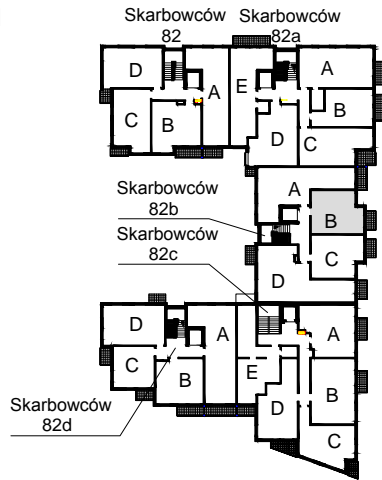

KARTA LOKALU MIESZKALNEGO

WROCLAWSKIE PRZEDSIĘBIORSTWO
BUDOWNICTWA MIESZKANIOWEGO
"MÓJ DOM" S.A.
ul. Powstańców Śląskich 2-4
53-333 WROCLAW

SŁONECZNY ZAKĄTEK
Wrocław, ul. Skarbowców

SCHEMAT BUDYNKU I

SCHEMAT OSIEDLA

SCHEMAT MIESZKANIA

Budynek: I Klatka: 82b
1 Piętro Mieszkanie: 2B

Przedpokój	6.51 m ²
Łazienka	4.30 m ²
Salon z AK	17.09 m ²
Pokój	9.43 m ²
Suma ogólna:	37.33 m ²
Balkon	3.15 m ²

Uwaga:
- powierzchnie podano z uwzględnieniem okładzin tynkowych - przyjęto grubość wykończenia 1cm.