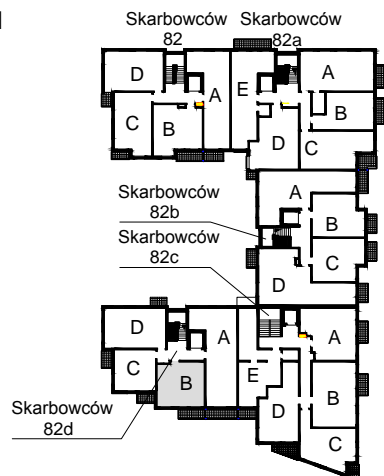

KARTA LOKALU MIESZKALNEGO

WROCLAWSKIE PRZEDSIĘBIORSTWO
BUDOWNICTWA MIESZKANIOWEGO
"MÓJ DOM" S.A.
ul. Powstańców Śląskich 2-4
53-333 WROCLAW

SŁONECZNY ZAKĄTEK
Wrocław, ul. Skarbowców

SCHEMAT BUDYNKU I

SCHEMAT OSIEDLA

SCHEMAT MIESZKANIA

Budynek: I Klatka: 82d
1 Piętro Mieszkanie: 2B

Przedpokój	4.19 m ²
Łazienka	4.61 m ²
Salon z AK	16.84 m ²
Pokój	10.09 m ²
Suma ogólna:	35.73 m ²
Balkon	4.61 m ²