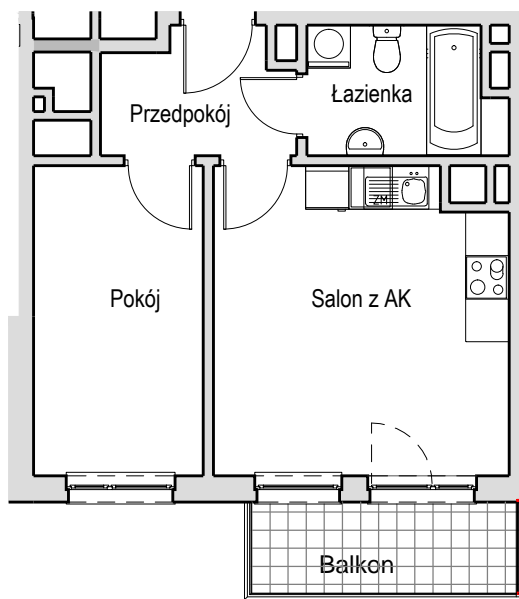

SCHEMAT MIESZKANIA

Budynek: I Klatka: 82d
1 Piętro Mieszkanie: 2B

Przedpokój	4.19 m ²
Łazienka	4.61 m ²
Salon z AK	16.84 m ²
Pokój	10.09 m ²
Suma ogólna:	35.73 m ²
Balkon	4.61 m ²