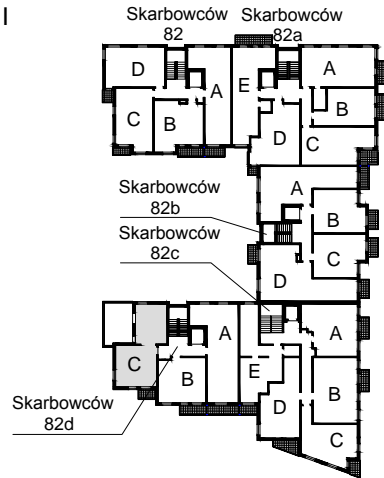

KARTA LOKALU MIESZKALNEGO

WROCLAWSKIE PRZEDSIĘBIORSTWO
BUDOWNICTWA MIESZKANIOWEGO
"MÓJ DOM" S.A.
ul. Powstańców Śląskich 2-4
53-333 WROCLAW

SŁONECZNY ZAKĄTEK
Wrocław, ul. Skarbowców

SCHEMAT BUDYNKU I

SCHEMAT OSIEDLA

SCHEMAT MIESZKANIA

Budynek: I Klatka: 82d
4 Piętro Mieszkanie: 5C

Przedpokój	8.14 m ²
Łazienka	5.47 m ²
Salon z AK	21.27 m ²
Pokój	14.67 m ²
Garderoba	1.92 m ²
Suma ogólna:	51.47 m ²
Balkon	3.01 m ²
Taras	22.16 m ²