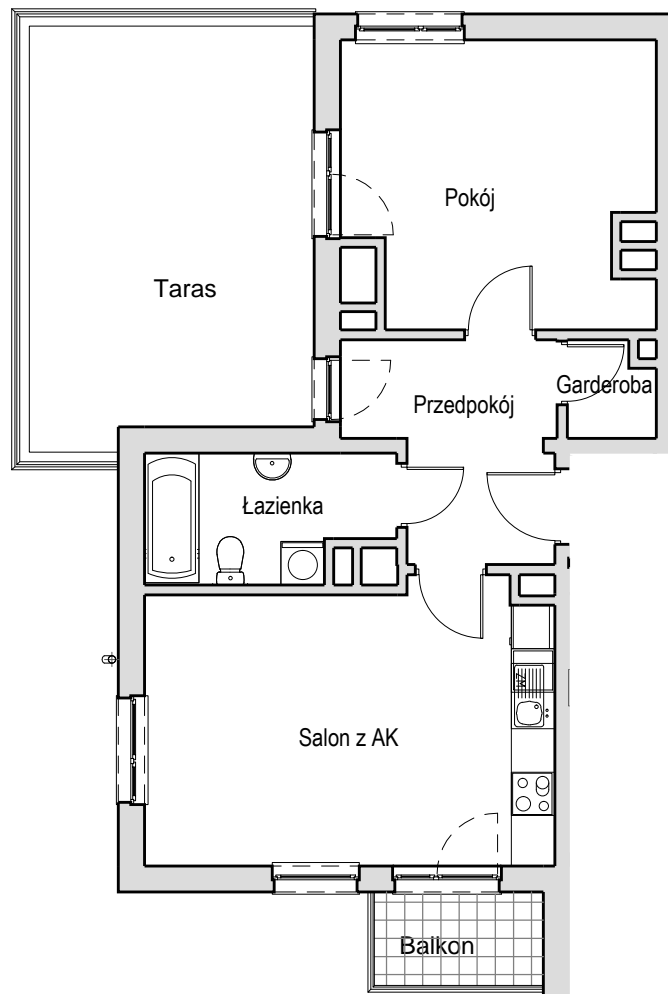

SCHEMAT MIESZKANIA

Budynek: I Klatka: 82d
4 Piętro Mieszkanie: 5C

Przedpokój	8.14 m ²
Łazienka	5.47 m ²
Salon z AK	21.27 m ²
Pokój	14.67 m ²
Garderoba	1.92 m ²
Suma ogólna:	51.47 m ²
Balkon	3.01 m ²
Taras	22.16 m ²