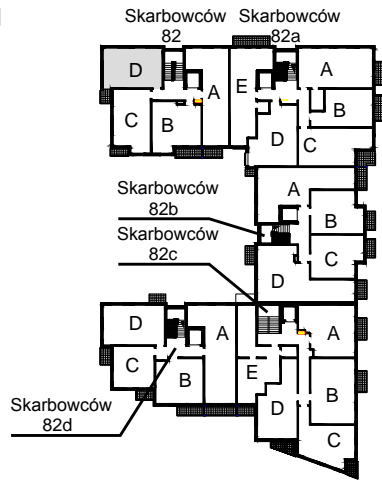

KARTA LOKALU MIESZKALNEGO

WROCLAWSKIE PRZEDSIĘBIORSTWO
BUDOWNICTWA MIESZKANIOWEGO
"MÓJ DOM" S.A.
ul. Powstańców Śląskich 2-4
53-333 WROCLAW

SŁONECZNY ZAKĄTEK
Wrocław, ul. Skarbowców

SCHEMAT BUDYNKU I

SCHEMAT OSIEDLA

SCHEMAT MIESZKANIA

Budynek: I Klatka: 82
1 Piętro Mieszkanie: 2D

Przedpokój	6.28 m ²
Łazienka	5.69 m ²
Salon z AK	20.41 m ²
Pokój	8.96 m ²
Suma ogólna:	41.34 m ²
Balkon	2.44 m ²