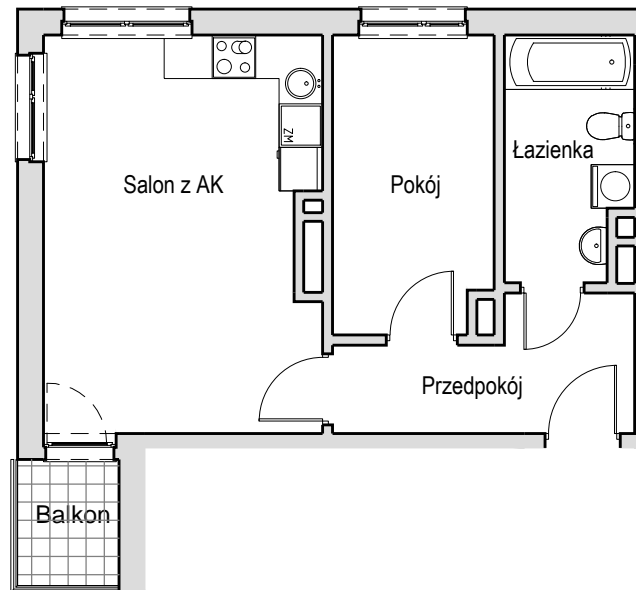

SCHEMAT MIESZKANIA

Budynek: I Klatka: 82
1 Piętro Mieszkanie: 2D

Przedpokój	6.28 m ²
Łazienka	5.69 m ²
Salon z AK	20.41 m ²
Pokój	8.96 m ²
Suma ogólna:	41.34 m ²
Balkon	2.44 m ²