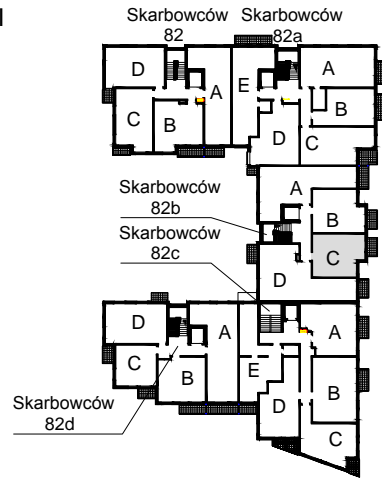

KARTA LOKALU MIESZKALNEGO

WROCLAWSKIE PRZEDSIĘBIORSTWO
BUDOWNICTWA MIESZKANIOWEGO
"MÓJ DOM" S.A.
ul. Powstańców Śląskich 2-4
53-333 WROCLAW

SŁONECZNY ZAKĄTEK
Wrocław, ul. Skarbowców

SCHEMAT BUDYNKU I

SCHEMAT OSIEDLA

SCHEMAT MIESZKANIA

Budynek: I Klatka: 82b
1 Piętro Mieszkanie: 2C

Przedpokój	6.36 m ²
Łazienka	4.04 m ²
Salon z AK	17.17 m ²
Pokój	9.39 m ²
Suma ogólna:	36.96 m ²
Balkon	3.15 m ²