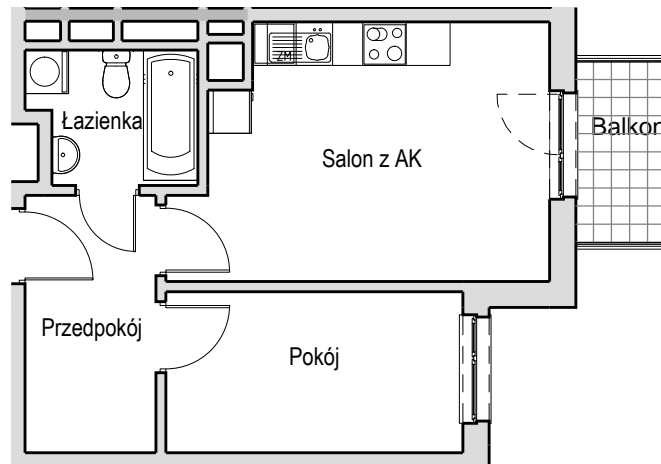

SCHEMAT MIESZKANIA

Budynek: I Klatka: 82b
1 Piętro Mieszkanie: 2C

Przedpokój	6.36 m ²
Łazienka	4.04 m ²
Salon z AK	17.17 m ²
Pokój	9.39 m ²
Suma ogólna:	36.96 m ²
Balkon	3.15 m ²