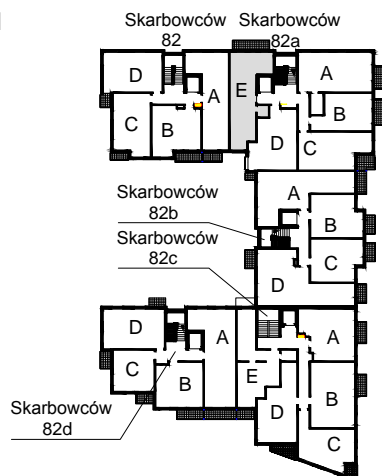

KARTA LOKALU MIESZKALNEGO

WROCLAWSKIE PRZEDSIĘBIORSTWO
BUDOWNICTWA MIESZKANIOWEGO
"MÓJ DOM" S.A.
ul. Powstańców Śląskich 2-4
53-333 WROCLAW

SŁONECZNY ZAKĄTEK
Wrocław, ul. Skarbowców

SCHEMAT BUDYNKU I

SCHEMAT OSIEDLA

SCHEMAT MIESZKANIA

| Budynek: I 1 Piętro | Klatka: 82a Mieszkanie: 2E |
|------------------------|-------------------------------|
| Przedpokój | 8.34 m ² |
| Łazienka | 4.01 m ² |
| Salon z AK | 18.35 m ² |
| Pokój | 10.62 m ² |
| Pokój | 9.81 m ² |
| Garderoba | 2.40 m ² |
| Suma ogólna: | 53.53 m ² |
| Balkon | 6.15 m ² |