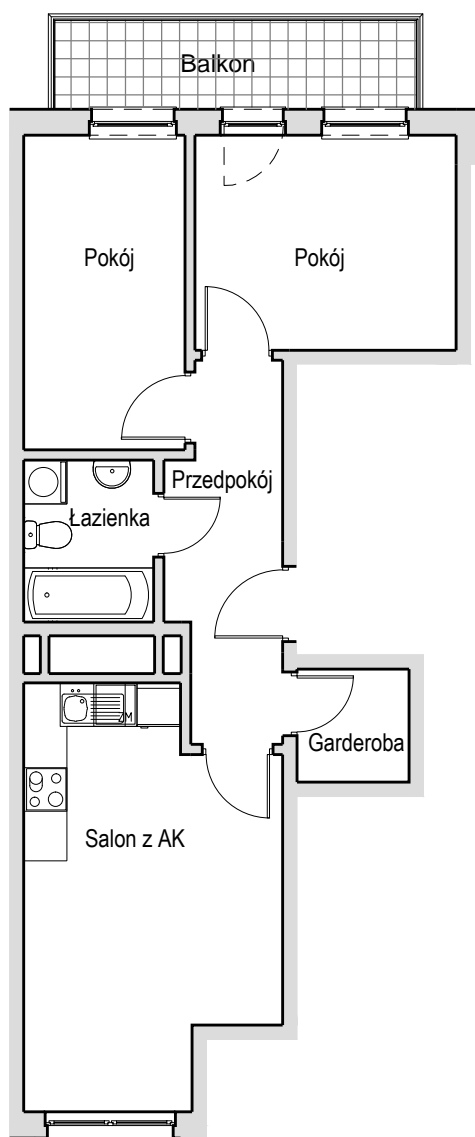

SCHEMAT MIESZKANIA

| Budynek: I 1 Piętro | Klatka: 82a Mieszkanie: 2E |
|------------------------|-------------------------------|
| Przedpokój | 8.34 m ² |
| Łazienka | 4.01 m ² |
| Salon z AK | 18.35 m ² |
| Pokój | 10.62 m ² |
| Pokój | 9.81 m ² |
| Garderoba | 2.40 m ² |
| Suma ogólna: | 53.53 m ² |
| Balkon | 6.15 m ² |