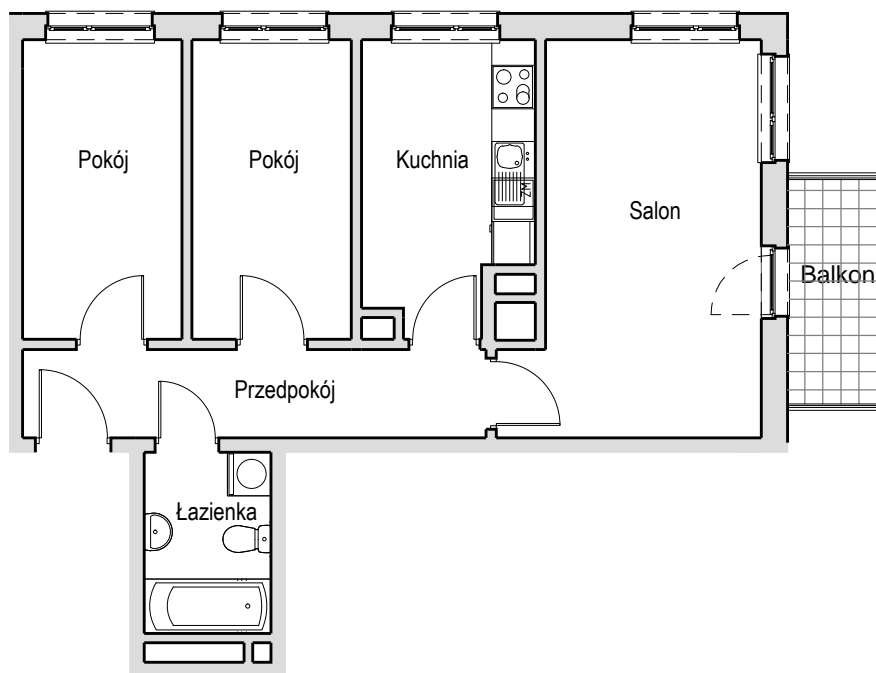

SCHEMAT MIESZKANIA

Budynek: I
4 Piętro
Klatka: 82a
Mieszkanie: 5A

Przedpokój	7.73 m ²
Łazienka	4.38 m ²
Kuchnia	8.85 m ²
Salon	17.07 m ²
Pokój	9.19 m ²
Pokój	9.15 m ²
Suma ogólna:	56.37 m ²
Balkon	3.91 m ²