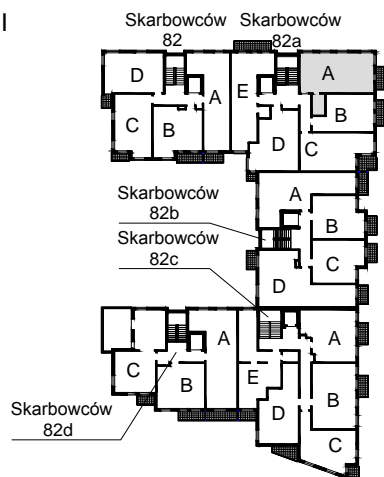

KARTA LOKALU MIESZKALNEGO

WROCLAWSKIE PRZEDSIĘBIORSTWO
BUDOWNICTWA MIESZKANIOWEGO
"MÓJ DOM" S.A.
ul. Powstańców Śląskich 2-4
53-333 WROCLAW

SŁONECZNY ZAKĄTEK
Wrocław, ul. Skarbowców

SCHEMAT BUDYNKU I

SCHEMAT OSIEDLA

SCHEMAT MIESZKANIA

Budynek: I
4 Piętro
Klatka: 82a
Mieszkanie: 5A

Przedpokój	7.73 m ²
Łazienka	4.38 m ²
Kuchnia	8.85 m ²
Salon	17.07 m ²
Pokój	9.19 m ²
Pokój	9.15 m ²
Suma ogólna:	56.37 m ²
Balkon	3.91 m ²