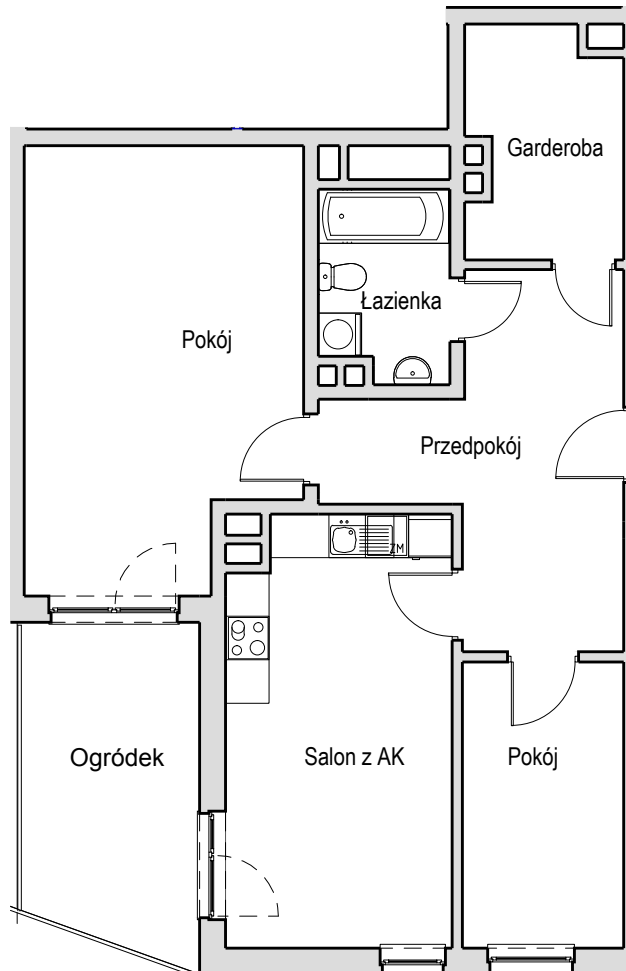

KARTA LOKALU MIESZKALNEGO

WROCLAWSKIE PRZEDSIĘBIORSTWO
BUDOWNICTWA MIESZKANIOWEGO
"MÓJ DOM" S.A.
ul. Powstańców Śląskich 2-4
53-333 WROCLAW

SŁONECZNY ZAKĄTEK
Wrocław, ul. Skarbowców

SCHEMAT BUDYNKU I

SCHEMAT OSIEDLA

SCHEMAT MIESZKANIA

Budynek: I		Klatka: 82
Parter		Mieszkanie: 1D
Przedpokój	14.50 m ²	
Łazienka	5.44 m ²	
Salon z AK	18.11 m ²	
Pokój	22.24 m ²	
Pokój	8.88 m ²	
Garderoba	6.10 m ²	
Suma ogólna:	75.27 m ²	
Ogródek	11.11 m ²	