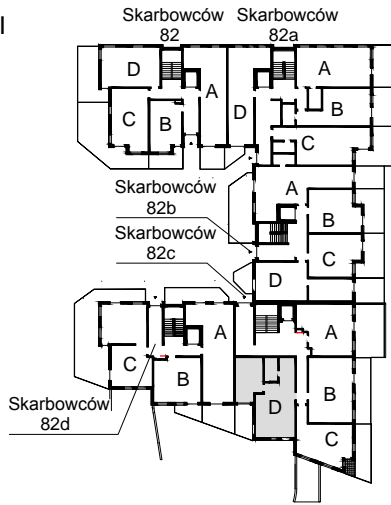

KARTA LOKALU MIESZKALNEGO

WROCLAWSKIE PRZEDSIĘBIORSTWO
BUDOWNICTWA MIESZKANIOWEGO
"MÓJ DOM" S.A.
ul. Powstańców Śląskich 2-4
53-333 WROCLAW

SŁONECZNY ZAKĄTEK
Wrocław, ul. Skarbowców

SCHEMAT BUDYNKU I

SCHEMAT OSIEDLA

SCHEMAT MIESZKANIA

Budynek: I		Klatka: 82
Parter		Mieszkanie: 1D
Przedpokój	14.50 m ²	
Łazienka	5.44 m ²	
Salon z AK	18.11 m ²	
Pokój	22.24 m ²	
Pokój	8.88 m ²	
Garderoba	6.10 m ²	
Suma ogólna:	75.27 m ²	
Ogródek	11.11 m ²	