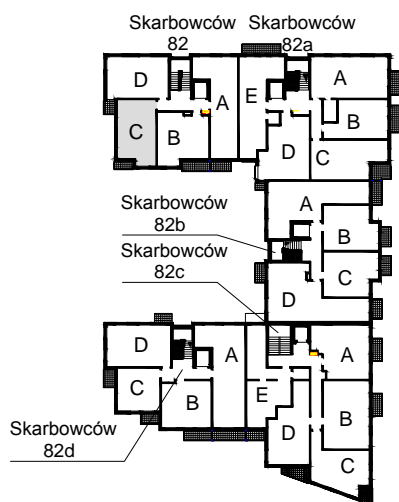

KARTA LOKALU MIESZKALNEGO

WROCŁAWSKIE PRZEDSIĘBIORSTWO
BUDOWNICTWA MIESZKANIOWEGO
"MÓJ DOM" S.A.
ul. Powstańców Śląskich 2-4
53-333 WROCŁAW

SŁONECZNY ZAKĄTEK
Wrocław, ul. Skarbowców

SCHEMAT BUDYNKU I

SCHEMAT OSIEDLA

SCHEMAT MIESZKANIA

Budynek: I Klatka: 82
3 Piętro Mieszkanie: 4C

Przedpokój	5.16 m ²
Łazienka	5.17 m ²
Salon z AK	20.53 m ²
Pokój	7.72 m ²
Suma ogólna:	38.58 m ²
Balkon	2.43 m ²