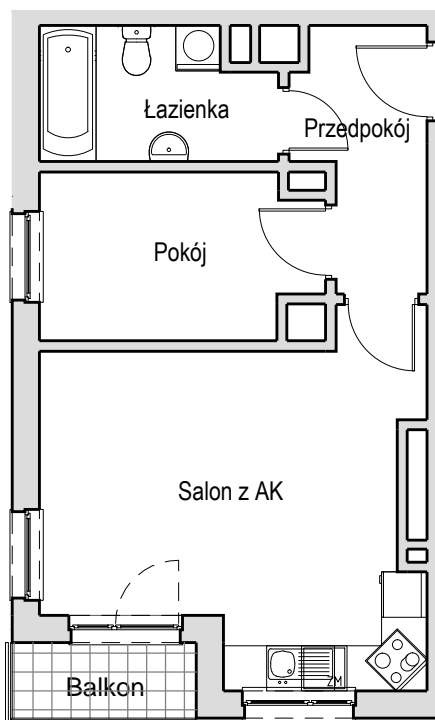

SCHEMAT MIESZKANIA

Budynek: I Klatka: 82
3 Piętro Mieszkanie: 4C

Przedpokój	5.16 m ²
Łazienka	5.17 m ²
Salon z AK	20.53 m ²
Pokój	7.72 m ²
Suma ogólna:	38.58 m ²
Balkon	2.43 m ²