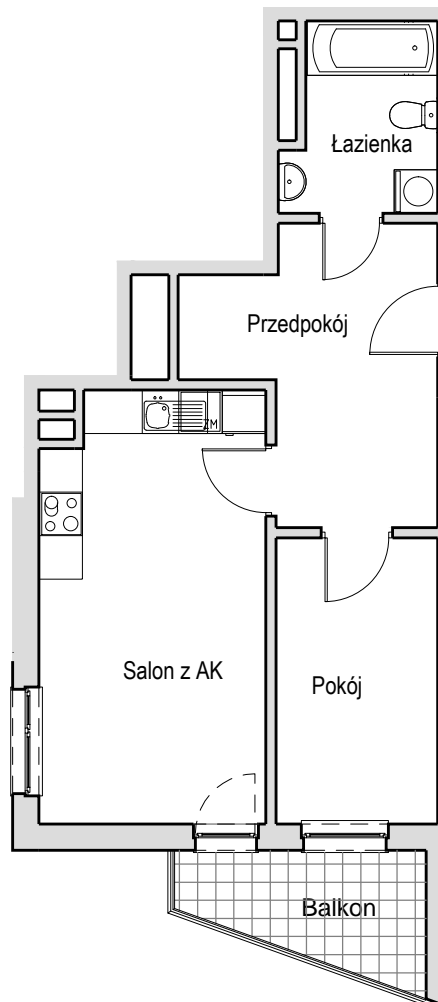

SCHEMAT MIESZKANIA

Budynek: I Klatka: 82c
4 Piętro Mieszkanie: 5D

Przedpokój	12.27 m ²
Łazienka	5.11 m ²
Salon z AK	18.18 m ²
Pokój	8.90 m ²
Suma ogólna:	43.46 m ²
Balkon	4.95 m ²