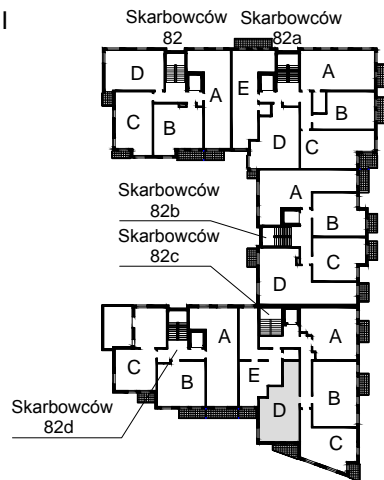

KARTA LOKALU MIESZKALNEGO

WROCLAWSKIE PRZEDSIĘBIORSTWO
BUDOWNICTWA MIESZKANIOWEGO
"MÓJ DOM" S.A.
ul. Powstańców Śląskich 2-4
53-333 WROCLAW

SŁONECZNY ZAKĄTEK
Wrocław, ul. Skarbowców

SCHEMAT BUDYNKU I

SCHEMAT OSIEDLA

SCHEMAT MIESZKANIA

Budynek: I Klatka: 82c
4 Piętro Mieszkanie: 5D

Przedpokój	12.27 m ²
Łazienka	5.11 m ²
Salon z AK	18.18 m ²
Pokój	8.90 m ²
Suma ogólna:	43.46 m ²
Balkon	4.95 m ²