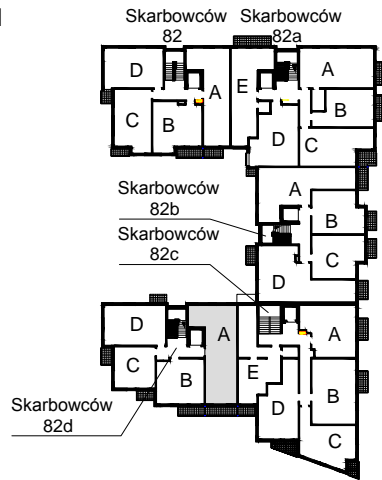

KARTA LOKALU MIESZKALNEGO

WROCLAWSKIE PRZEDSIĘBIORSTWO
BUDOWNICTWA MIESZKANIOWEGO
"MÓJ DOM" S.A.
ul. Powstańców Śląskich 2-4
53-333 WROCLAW

SŁONECZNY ZAKĄTEK
Wrocław, ul. Skarbowców

SCHEMAT BUDYNKU I

SCHEMAT OSIEDLA

SCHEMAT MIESZKANIA

Budynek: I
1 Piętro
Klatka: 82d
Mieszkanie: 2A

Przedpokój	7.74 m ²
Łazienka	4.68 m ²
Salon z AK	26.12 m ²
Pokój	11.79 m ²
Pokój	11.71 m ²
Suma ogólna:	62.04 m ²
Balkon	5.67 m ²