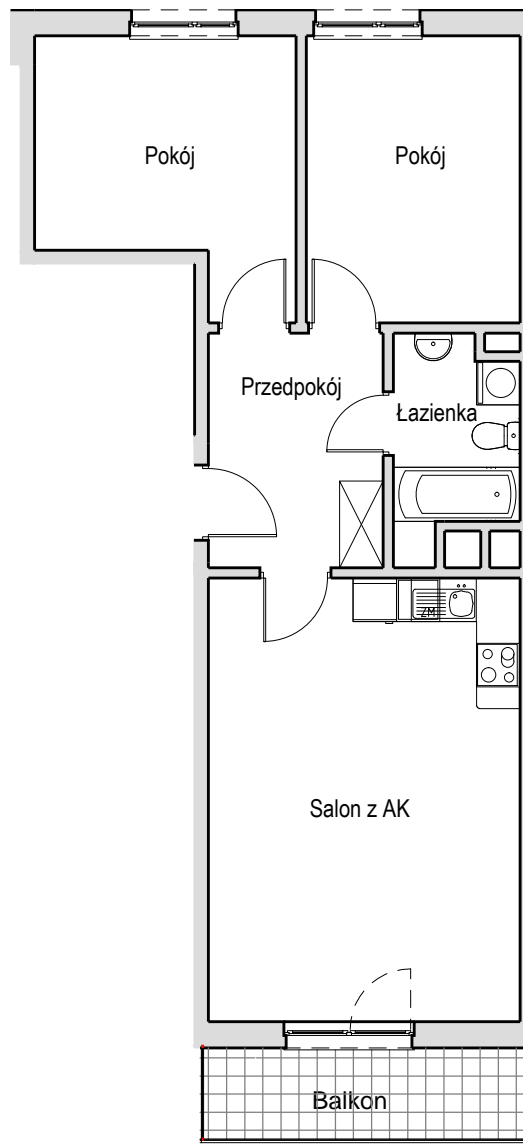

SCHEMAT MIESZKANIA

Budynek: I
1 Piętro
Klatka: 82d
Mieszkanie: 2A

Przedpokój	7.74 m ²
Łazienka	4.68 m ²
Salon z AK	26.12 m ²
Pokój	11.79 m ²
Pokój	11.71 m ²
Suma ogólna:	62.04 m ²
Balkon	5.67 m ²