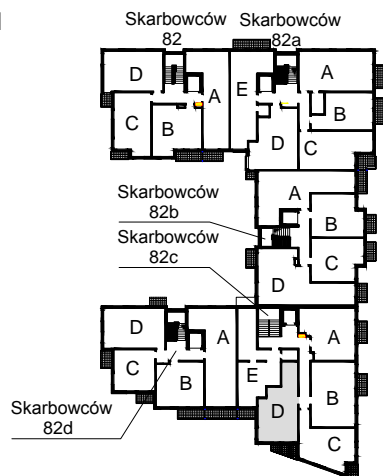

KARTA LOKALU MIESZKALNEGO

WROCLAWSKIE PRZEDSIĘBIORSTWO
BUDOWNICTWA MIESZKANIOWEGO
"MÓJ DOM" S.A.
ul. Powstańców Śląskich 2-4
53-333 WROCLAW

SŁONECZNY ZAKĄTEK
Wrocław, ul. Skarbowców

SCHEMAT BUDYNKU I

SCHEMAT OSIEDLA

SCHEMAT MIESZKANIA

Budynek: I Klatka: 82c
1 Piętro Mieszkanie: 2D

Przedpokój	11.37 m ²
Łazienka	5.21 m ²
Salon z AK	18.17 m ²
Pokój	8.88 m ²
Suma ogólna:	43.63 m ²
Balkon	4.95 m ²