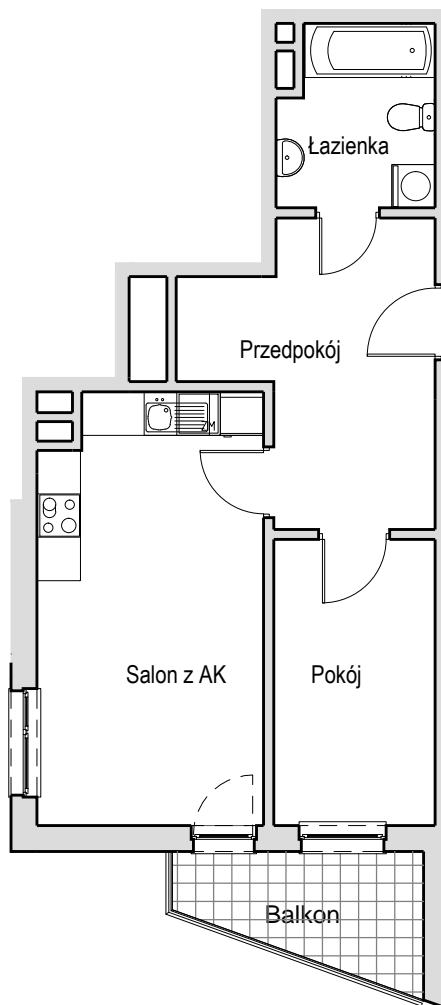

SCHEMAT MIESZKANIA

Budynek: I Klatka: 82c
1 Piętro Mieszkanie: 2D

Przedpokój	11.37 m ²
Łazienka	5.21 m ²
Salon z AK	18.17 m ²
Pokój	8.88 m ²
Suma ogólna:	43.63 m ²
Balkon	4.95 m ²