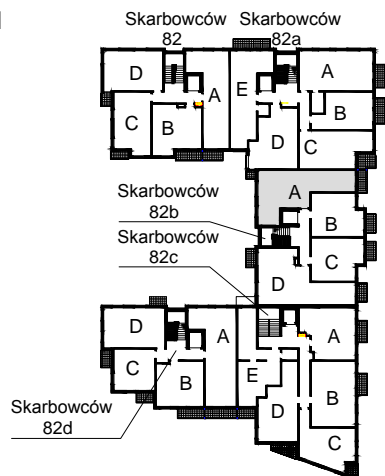

KARTA LOKALU MIESZKALNEGO

WROCLAWSKIE PRZEDSIĘBIORSTWO
BUDOWNICTWA MIESZKANIOWEGO
"MÓJ DOM" S.A.
ul. Powstańców Śląskich 2-4
53-333 WROCLAW

SŁONECZNY ZAKĄTEK
Wrocław, ul. Skarbowców

SCHEMAT BUDYNKU I

SCHEMAT OSIEDLA

SCHEMAT MIESZKANIA

Budynek: I Klatka: 82b
2 Piętro Mieszkanie: 3A

Przedpokój	8.22 m ²
Łazienka	4.27 m ²
Kuchnia	11.09 m ²
Salon	19.31 m ²
Pokój	16.85 m ²
Suma ogólna:	59.74 m ²
Balkon	3.73 m ²