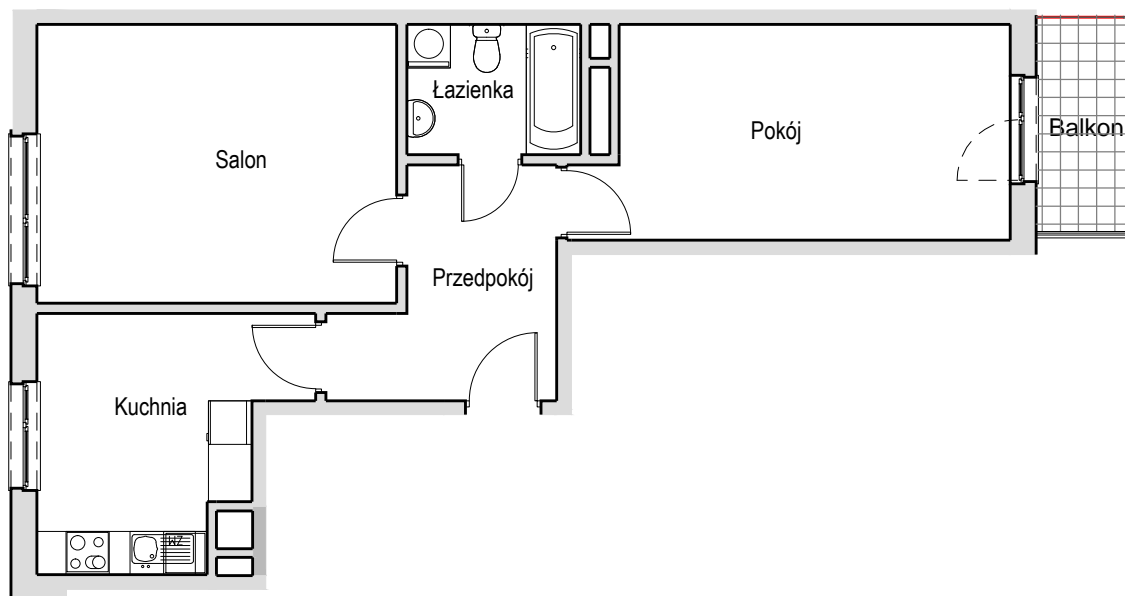

SCHEMAT MIESZKANIA

Budynek: I Klatka: 82b
2 Piętro Mieszkanie: 3A

Przedpokój	8.22 m ²
Łazienka	4.27 m ²
Kuchnia	11.09 m ²
Salon	19.31 m ²
Pokój	16.85 m ²
Suma ogólna:	59.74 m ²
Balkon	3.73 m ²