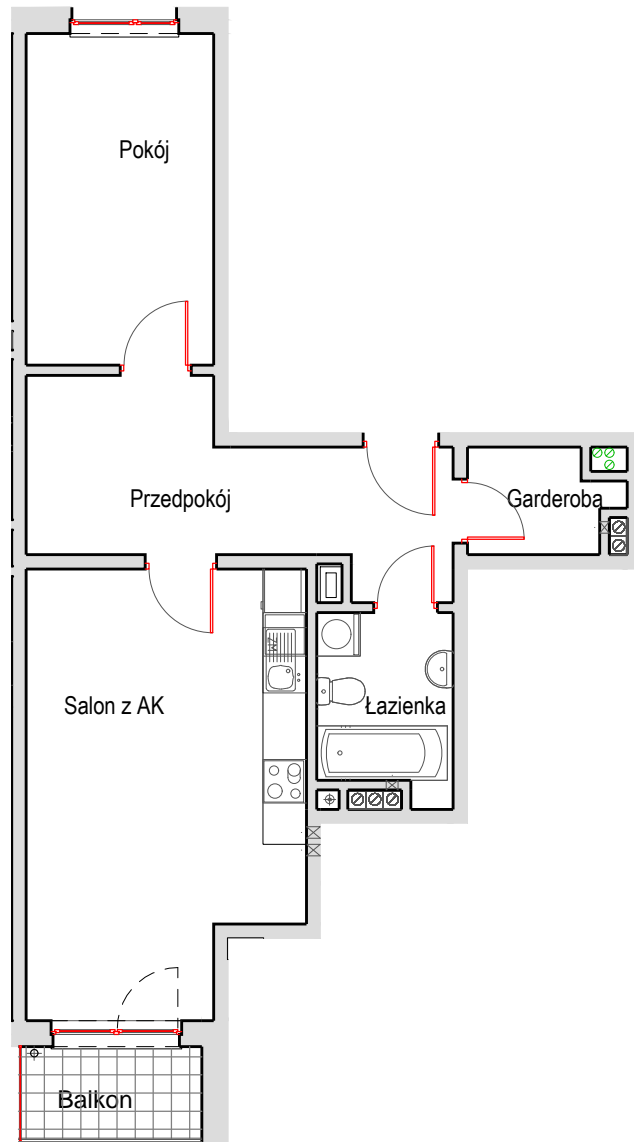

SCHEMAT MIESZKANIA

Budynek: I
2 Piętro
Klatka: 82c
Mieszkanie: 3E

Przedpokój	12.12 m ²
Łazienka	4.55 m ²
Salon z AK	22.21 m ²
Pokój	11.87 m ²
Garderoba	2.76 m ²
Suma ogólna:	53.51 m ²
Balkon	3.18 m ²