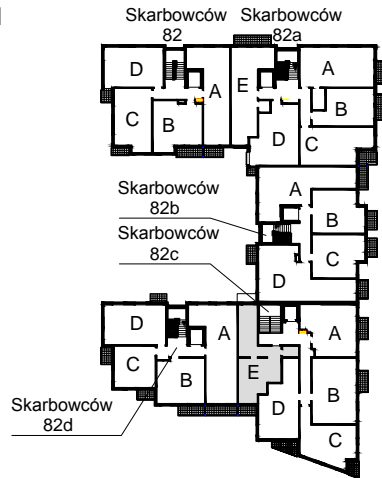

KARTA LOKALU MIESZKALNEGO

WROCLAWSKIE PRZEDSIĘBIORSTWO
BUDOWNICTWA MIESZKANIOWEGO
"MÓJ DOM" S.A.
ul. Powstańców Śląskich 2-4
53-333 WROCLAW

SŁONECZNY ZAKĄTEK
Wrocław, ul. Skarbowców

SCHEMAT BUDYNKU I

SCHEMAT OSIEDLA

SCHEMAT MIESZKANIA

Budynek: I
2 Piętro
Klatka: 82c
Mieszkanie: 3E

Przedpokój	12.12 m ²
Łazienka	4.55 m ²
Salon z AK	22.21 m ²
Pokój	11.87 m ²
Garderoba	2.76 m ²
Suma ogólna:	53.51 m ²
Balkon	3.18 m ²