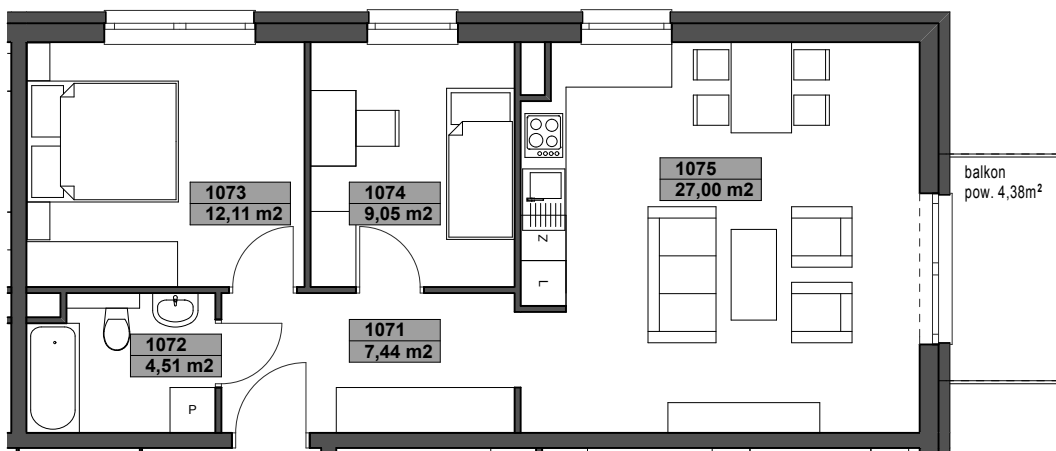

Katowice, ul. Kijowska

6A107 - A trzy pokoje
 aneks kuchenny
 budynek 6A, 1 piętro, wariant A
60,11m²+4,38m² pow. mieszkania
 + balkon

ZESTAWIENIE POWIERZCHNI

1071	przedpokój	7,44m ²
1072	łazienka	4,51m ²
1073	sypialnia 1	12,11m ²
1074	sypialnia 2	9,05m ²
1075	pokój dzienny z aneksem kuch.	26,99m ²

60,11m²

DOSTĘPNE WARIANTY

dwa pokoje
 wydzielona
 kuchnia **B**

trzy pokoje
 wydzielona
 kuchnia **C**

bud. 6A