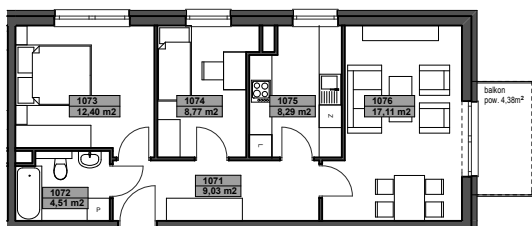

Katowice, ul. Kijowska

6A107 - A trzy pokoje
 aneks kuchenny
 budynek 6A, 1 piętro, wariant A
60,11m²+4,38m² pow. mieszkania
 + balkon

ZESTAWIENIE POWIERZCHNI

1071	przedpokój	7,44m ²
1072	łazienka	4,51m ²
1073	sypialnia 1	12,11m ²
1074	sypialnia 2	9,05m ²
1075	pokój dzienny z aneksem kuch.	26,99m ²

60,11m²

DOSTĘPNE WARIANTY

dwa pokoje
 wydzielona
 kuchnia **B**

trzy pokoje
 wydzielona
 kuchnia **C**

bud. 6A