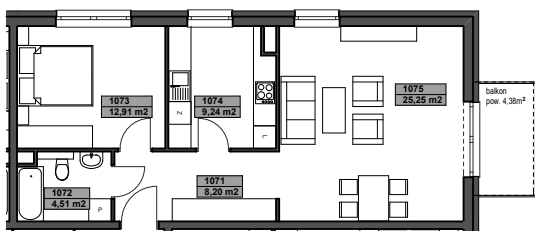

Katowice, ul. Kijowska

6A107 - A trzy pokoje
 aneks kuchenny
 budynek 6A, 1 piętro, wariant A
60,11m²+4,38m² pow. mieszkania
 + balkon

ZESTAWIENIE POWIERZCHNI

1071	przedpokój	7,44m ²
1072	łazienka	4,51m ²
1073	sypialnia 1	12,11m ²
1074	sypialnia 2	9,05m ²
1075	pokój dzienny z aneksem kuch.	26,99m ²

60,11m²

DOSTĘPNE WARIANTY

dwa pokoje
 wydzielona
 kuchnia **B**

trzy pokoje
 wydzielona
 kuchnia **C**

bud. 6A