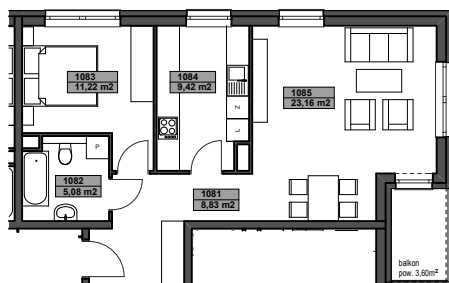

Katowice, ul. Kijowska

5B108 - A trzy pokoje
 aneks
 kuchenny
57,71m²+3,60m² pow. mieszkania
 + balkon

ZESTAWIENIE POWIERZCHNI

1081	przedpokój	9,58m ²
1082	łazienka	5,08m ²
1083	sypialnia 2	11,22m ²
1084	sypialnia 1	9,42m ²
1085	pokój dzienny z aneksem kuch.	22,41m ²

57,71m²

DOSTĘPNE WARIANTY

dwa pokoje
 wydzielona
 kuchnia **B**

bud. 5B