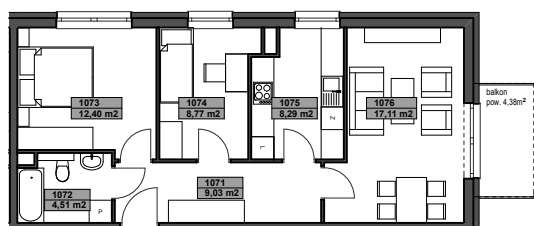

ZESTAWIENIE POWIERZCHNI

1071	przedpokój	7,44m ²
1072	łazienka	4,51m ²
1073	sypialnia 1	12,11m ²
1074	sypialnia 2	9,05m ²
1075	pokój dzienny z aneksem kuch.	26,99m ²
		60,11m²

DOSTĘPNE WARIANTY

dwa pokoje
wydzielona
kuchnia **B**

trzy pokoje
wydzielona
kuchnia **C**

bud. 6C