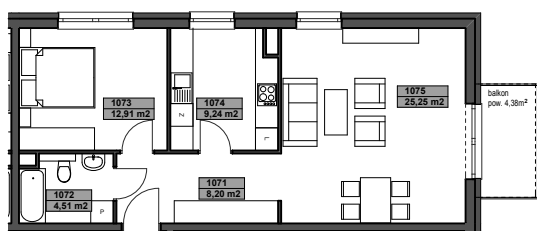

Wyjątkowe otoczenie

Finansowanie

Twoje M

Pewna inwestycja

Unikalne udogodnienia

Katowice, ul. Kijowska

6C107 - A trzy pokoje
aneks kuchenny
budynek 6C, 1 piętro, wariant A
60,11m²+4,38m² pow. mieszkania
+ balkon

ZESTAWIENIE POWIERZCHNI

1071	przedpokój	7,44m ²
1072	łazienka	4,51m ²
1073	sypialnia 1	12,11m ²
1074	sypialnia 2	9,05m ²
1075	pokój dzienny z aneksem kuch.	26,99m ²
		60,11m²

DOSTĘPNE WARIANTY

dwa pokoje
wydzielona
kuchnia **B**

trzy pokoje
wydzielona
kuchnia **C**

bud. 6C