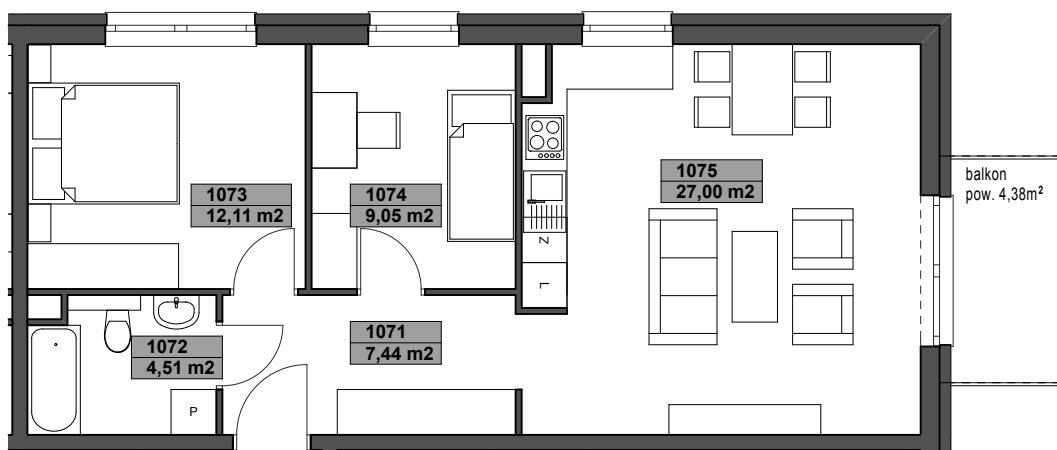

Wyjątkowe otoczenie

Finansowanie

Twoje M

Pewna inwestycja

Unikalne udogodnienia

Katowice, ul. Kijowska

6C107 - A trzy pokoje
aneks kuchenny
budynek 6C, 1 piętro, wariant A
60,11m²+4,38m² pow. mieszkania
+ balkon

ZESTAWIENIE POWIERZCHNI

1071	przedpokój	7,44m ²
1072	łazienka	4,51m ²
1073	sypialnia 1	12,11m ²
1074	sypialnia 2	9,05m ²
1075	pokój dzienny z aneksem kuch.	26,99m ²
		60,11m²

DOSTĘPNE WARIANTY

dwa pokoje
wydzielona
kuchnia **B**

trzy pokoje
wydzielona
kuchnia **C**

bud. 6C