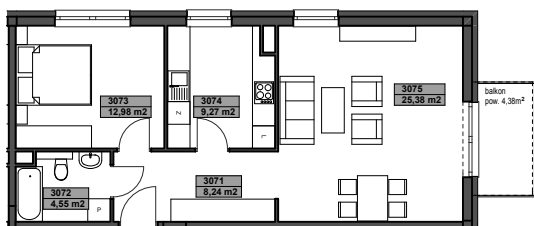

Katowice, ul. Kijowska

6B307 - A trzy pokoje
 aneks kuchenny
 budynek 6B, 3 piętro, wariant A
60,42m² + 4,38m² pow. mieszkania
 + balkon

ZESTAWIENIE POWIERZCHNI

3071	przedpokój	7,48m ²
3072	łazienka	4,55m ²
3073	sypialnia 1	12,17m ²
3074	sypialnia 2	9,08m ²
3075	pokój dzienny z aneksem kuch.	27,14m ²
		60,42m²

DOSTĘPNE WARIANTY

dwa pokoje
 wydzielona
 kuchnia **B**

trzy pokoje
 wydzielona
 kuchnia **C**

bud. 6B