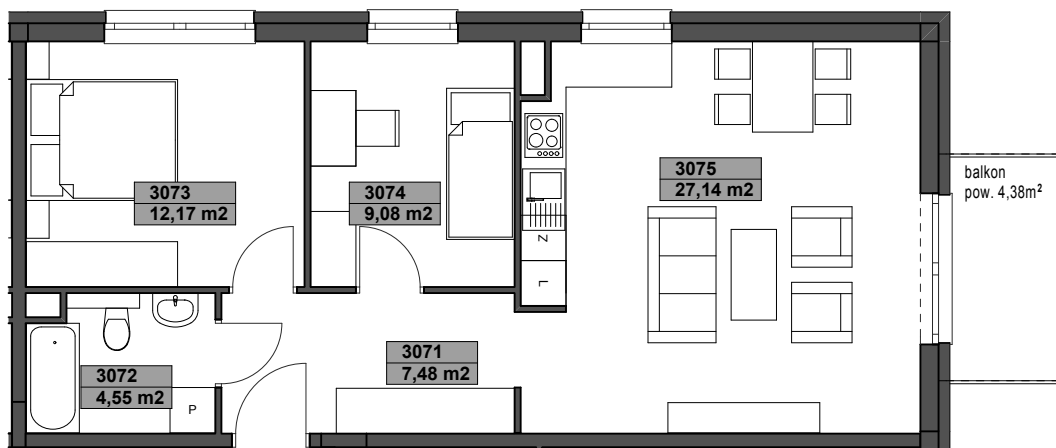

Katowice, ul. Kijowska

6B307 - A trzy pokoje
 aneks kuchenny
 budynek 6B, 3 piętro, wariant A
60,42m² + 4,38m² pow. mieszkania
 + balkon

ZESTAWIENIE POWIERZCHNI

3071	przedpokój	7,48m ²
3072	łazienka	4,55m ²
3073	sypialnia 1	12,17m ²
3074	sypialnia 2	9,08m ²
3075	pokój dzienny z aneksem kuch.	27,14m ²
		60,42m²

DOSTĘPNE WARIANTY

dwa pokoje
 wydzielona
 kuchnia **B**

trzy pokoje
 wydzielona
 kuchnia **C**

bud. 6B