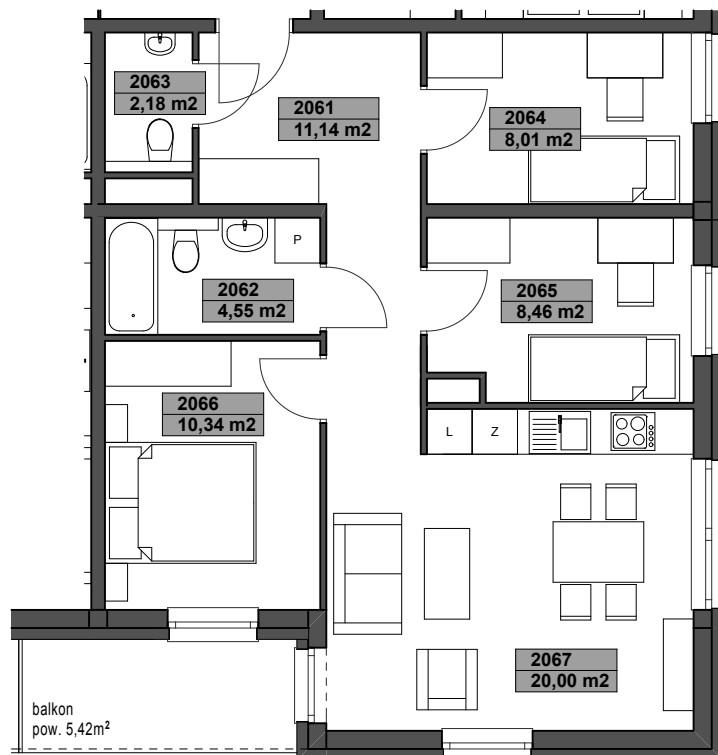

# 5A206 - A

cztery pokoje  
aneks  
kuchenny  
pow. mieszkania  
+ balkon

budynek 5A, 2 piętro, wariant A

64,68m<sup>2</sup> + 5,42m<sup>2</sup>

## ZESTAWIENIE POWIERZCHNI

2061	przedpokój	11,14m <sup>2</sup>
2062	łazienka	4,55m <sup>2</sup>
2063	wc	2,18m <sup>2</sup>
2064	sypialnia 1	8,01m <sup>2</sup>
2065	sypialnia 2	8,46m <sup>2</sup>
2066	sypialnia 3	10,34m <sup>2</sup>
2067	pokój dzienny z aneksem kuch.	20,00m <sup>2</sup>

**64,68m<sup>2</sup>**

## DOSTĘPNE WARIANTY

trzy pokoje  
wydzielona  
kuchnia **B**

trzy pokoje  
aneks  
kuchenny **C**

bud. 5A