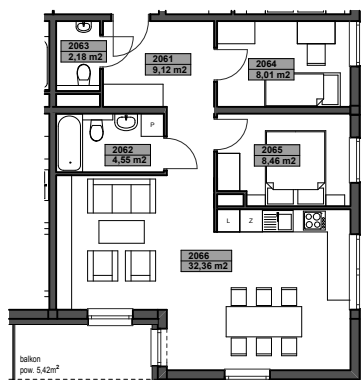

# 5A206 - A

cztery pokoje  
aneks  
kuchenny  
pow. mieszkania  
+ balkon

budynek 5A, 2 piętro, wariant A

64,68m<sup>2</sup> + 5,42m<sup>2</sup>

## ZESTAWIENIE POWIERZCHNI

2061	przedpokój	11,14m <sup>2</sup>
2062	łazienka	4,55m <sup>2</sup>
2063	wc	2,18m <sup>2</sup>
2064	sypialnia 1	8,01m <sup>2</sup>
2065	sypialnia 2	8,46m <sup>2</sup>
2066	sypialnia 3	10,34m <sup>2</sup>
2067	pokój dzienny z aneksem kuch.	20,00m <sup>2</sup>

## DOSTĘPNE WARIANTY

trzy pokoje  
wydzielona  
kuchnia **B**

trzy pokoje  
aneks  
kuchenny **C**

bud. 5A