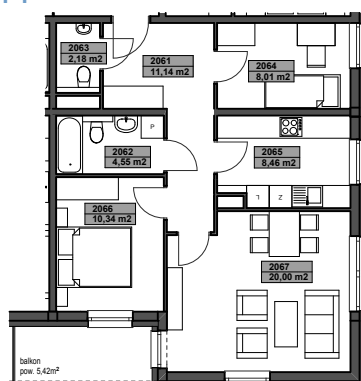

DOSTĘPNE WARIANTY

trzy pokoje
wydzielona
kuchnia **B**