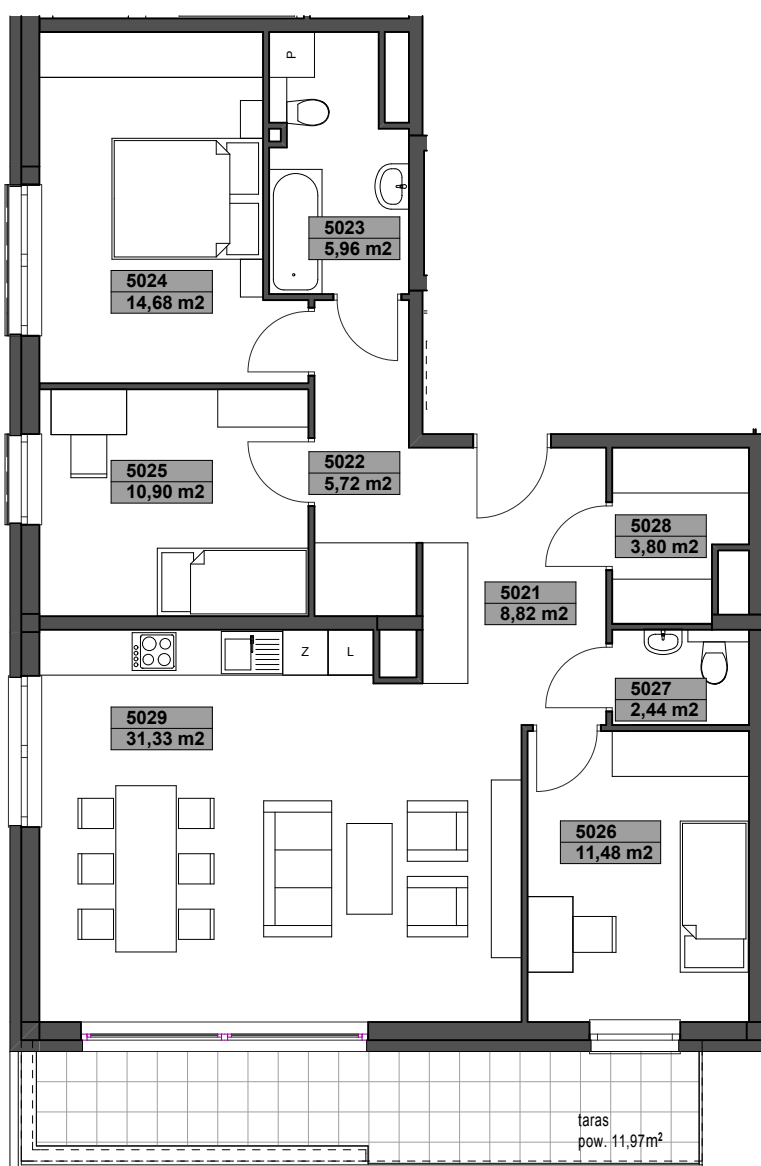

# 6A502 - A

cztery pokoje  
aneks  
kuchenny  
pow. mieszkania  
+ taras

budynek 6A, 5 piętro, wariant A

95,13m<sup>2</sup>+11,97m<sup>2</sup>

## ZESTAWIENIE POWIERZCHNI

5021	hol	8,82m <sup>2</sup>
5022	przedpokój	5,72m <sup>2</sup>
5023	łazienka	5,96m <sup>2</sup>
5024	sypialnia 1	14,68m <sup>2</sup>
5025	sypialnia 2	10,90m <sup>2</sup>
5026	sypialnia 3	11,48m <sup>2</sup>
5027	wc	2,44m <sup>2</sup>
5028	garderoba	3,80m <sup>2</sup>
5029	pokój dzienny z aneksem kuch.	31,33m <sup>2</sup>
		<b>95,13m<sup>2</sup></b>