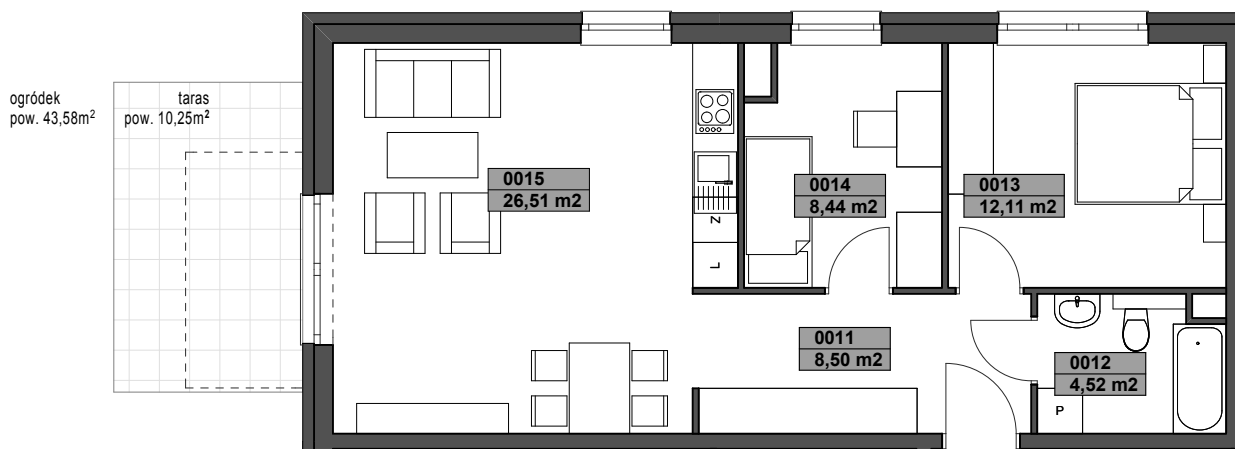

Katowice, ul. Kijowska

**5A001 - A** trzy pokoje  
 aneks  
 kuchenny  
**60,08m<sup>2</sup>+53,83m<sup>2</sup>** pow. mieszkania  
 + taras, ogródek

**ZESTAWIENIE POWIERZCHNI**

0011	przedpokój	8,50m <sup>2</sup>
0012	łazienka	4,52m <sup>2</sup>
0013	sypialnia 1	12,11m <sup>2</sup>
0014	sypialnia 2	8,44m <sup>2</sup>
0015	pokój dzienny z aneksem kuch.	26,51m <sup>2</sup>

**60,08m<sup>2</sup>**

**DOSTĘPNE WARIANTY**

trzy pokoje  
 wydzielony  
 aneks kuchenny

**B**

**bud. 5A**