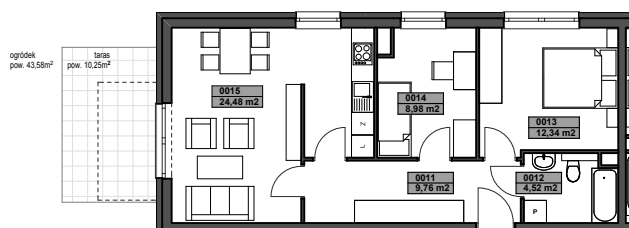

Katowice, ul. Kijowska

**5A001 - A** trzy pokoje  
 aneks  
 kuchenny  
**60,08m<sup>2</sup>+53,83m<sup>2</sup>** pow. mieszkania  
 + taras, ogródek

**ZESTAWIENIE POWIERZCHNI**

0011	przedpokój	8,50m <sup>2</sup>
0012	łazienka	4,52m <sup>2</sup>
0013	sypialnia 1	12,11m <sup>2</sup>
0014	sypialnia 2	8,44m <sup>2</sup>
0015	pokój dzienny z aneksem kuch.	26,51m <sup>2</sup>

**60,08m<sup>2</sup>**

**DOSTĘPNE WARIANTY**

trzy pokoje  
 wydzielony  
 aneks kuchenny

**B**

**bud. 5A**