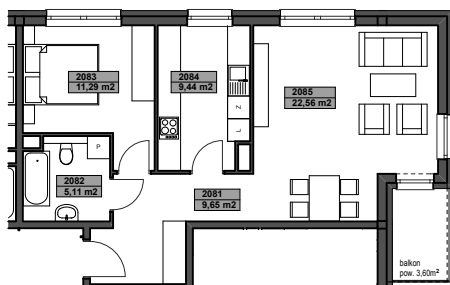

Katowice, ul. Kijowska

**5C208 - A** trzy pokoje  
 aneks  
 kuchenny  
**58,05m<sup>2</sup> + 3,60m<sup>2</sup>** pow. mieszkania  
 + balkon

**ZESTAWIENIE POWIERZCHNI**

2081	przedpokój	9,65m <sup>2</sup>
2082	łazienka	5,11m <sup>2</sup>
2083	sypialnia 1	9,44m <sup>2</sup>
2084	sypialnia 2	11,29m <sup>2</sup>
2085	pokój dzienny z aneksem kuch.	22,56m <sup>2</sup>

**58,05m<sup>2</sup>**

**DOSTĘPNE WARIANTY**

dwa pokoje  
 wydzielona  
 kuchnia **B**

**bud. 5C**