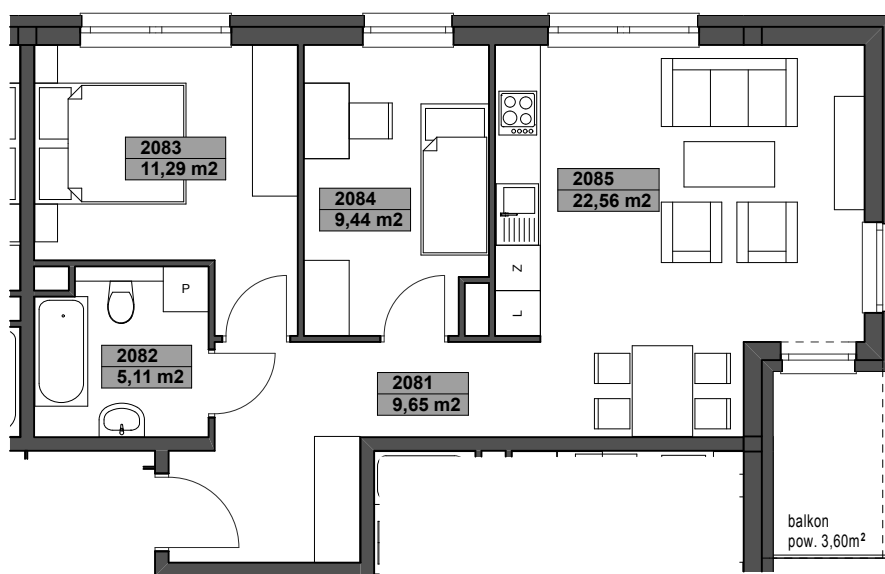

Katowice, ul. Kijowska

**5C208 - A** trzy pokoje  
 aneks  
 kuchenny  
**58,05m<sup>2</sup> + 3,60m<sup>2</sup>** pow. mieszkania  
 + balkon

**ZESTAWIENIE POWIERZCHNI**

2081	przedpokój	9,65m <sup>2</sup>
2082	łazienka	5,11m <sup>2</sup>
2083	sypialnia 1	9,44m <sup>2</sup>
2084	sypialnia 2	11,29m <sup>2</sup>
2085	pokój dzienny z aneksem kuch.	22,56m <sup>2</sup>

**58,05m<sup>2</sup>**

**DOSTĘPNE WARIANTY**

dwa pokoje  
 wydzielona  
 kuchnia **B**

**bud. 5C**