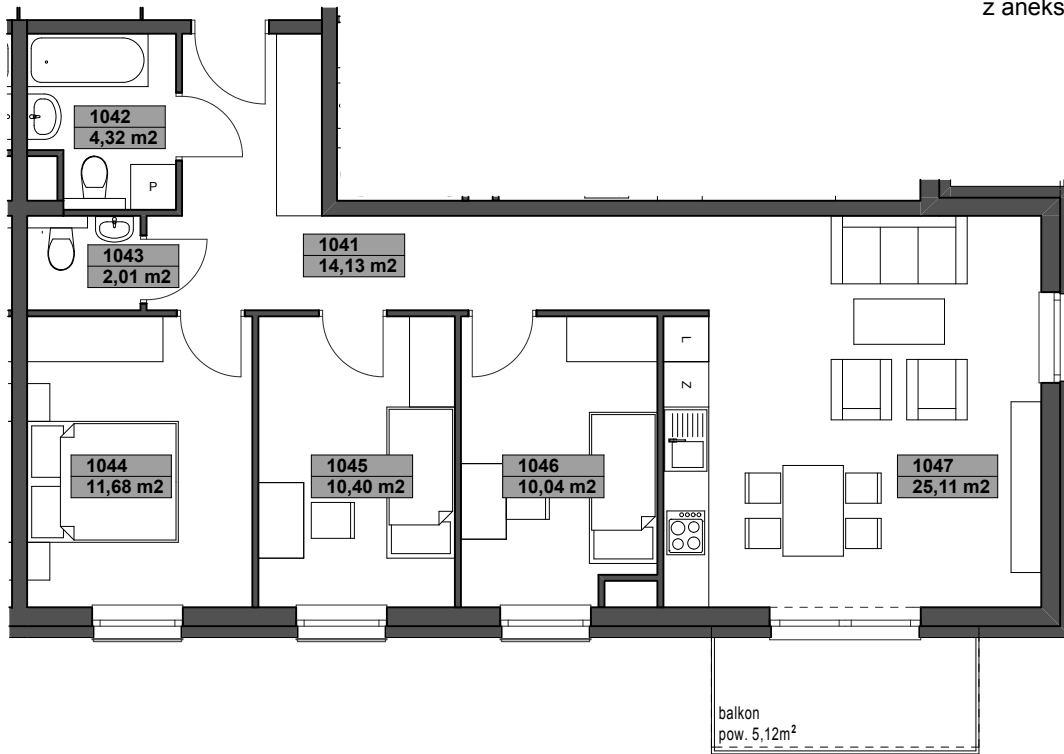

# 6B104 - A

cztery pokoje  
aneks kuchenny  
budynek 6B, 1 piętro, wariant A  
pow. mieszkania + balkon

## ZESTAWIENIE POWIERZCHNI

1041	przedpokój	14,13m <sup>2</sup>
1042	łazienka	4,32m <sup>2</sup>
1043	wc	2,01m <sup>2</sup>
1044	sypialnia 1	11,68m <sup>2</sup>
1045	sypialnia 2	10,40m <sup>2</sup>
1046	sypialnia 3	10,04m <sup>2</sup>
1047	pokój dzienny z aneksem kuch.	25,11m <sup>2</sup>
		<b>77,69m<sup>2</sup></b>

## DOSTĘPNE WARIANTY

trzy pokoje  
wydzielona kuchnia **B**

cztery pokoje  
wydzielona kuchnia **C**

bud. 6B