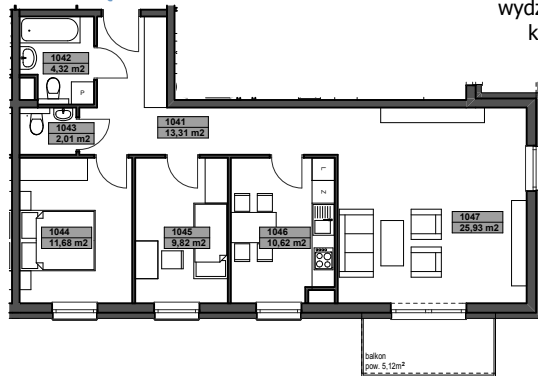

# 6B104 - A

cztery pokoje  
aneks kuchenny  
budynek 6B, 1 piętro, wariant A  
pow. mieszkania + balkon

## ZESTAWIENIE POWIERZCHNI

1041	przedpokój	14,13m <sup>2</sup>
1042	łazienka	4,32m <sup>2</sup>
1043	wc	2,01m <sup>2</sup>
1044	sypialnia 1	11,68m <sup>2</sup>
1045	sypialnia 2	10,40m <sup>2</sup>
1046	sypialnia 3	10,04m <sup>2</sup>
1047	pokój dzienny z aneksem kuch.	25,11m <sup>2</sup>
		<b>77,69m<sup>2</sup></b>

## DOSTĘPNE WARIANTY

trzy pokoje  
wydzielona kuchnia **B**

cztery pokoje  
wydzielona kuchnia **C**

bud. 6B