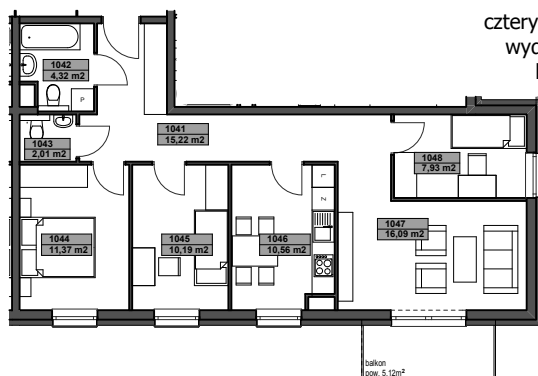

# 6B104 - A

cztery pokoje  
aneks kuchenny  
budynek 6B, 1 piętro, wariant A  
pow. mieszkania + balkon

## ZESTAWIENIE POWIERZCHNI

1041	przedpokój	14,13m <sup>2</sup>
1042	łazienka	4,32m <sup>2</sup>
1043	wc	2,01m <sup>2</sup>
1044	sypialnia 1	11,68m <sup>2</sup>
1045	sypialnia 2	10,40m <sup>2</sup>
1046	sypialnia 3	10,04m <sup>2</sup>
1047	pokój dzienny z aneksem kuch.	25,11m <sup>2</sup>
		<b>77,69m<sup>2</sup></b>

## DOSTĘPNE WARIANTY

trzy pokoje  
wydzielona kuchnia **B**

cztery pokoje  
wydzielona kuchnia **C**

bud. 6B