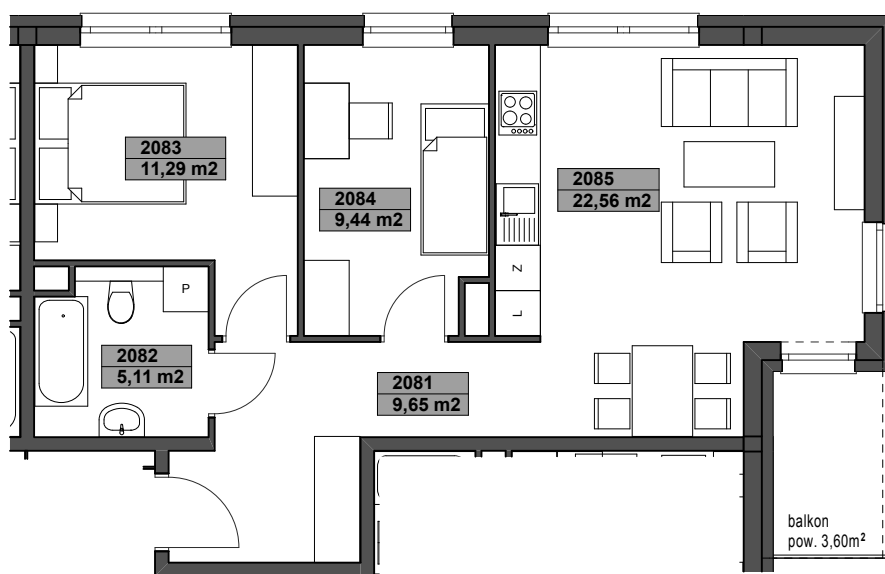

Katowice, ul. Kijowska

5B208 - A trzy pokoje
 aneks
 kuchenny
58,05m² + 3,60m² pow. mieszkania
 + balkon

ZESTAWIENIE POWIERZCHNI

2081	przedpokój	9,65m ²
2082	łazienka	5,11m ²
2083	sypialnia 1	9,44m ²
2084	sypialnia 2	11,29m ²
2085	pokój dzienny z aneksem kuch.	22,56m ²

58,05m²

DOSTĘPNE WARIANTY

dwa pokoje
 wydzielona
 kuchnia **B**

bud. 5B