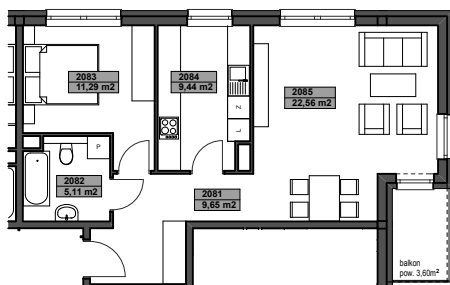

Katowice, ul. Kijowska

5B208 - A trzy pokoje
 aneks
 kuchenny
58,05m² + 3,60m² pow. mieszkania
 + balkon

ZESTAWIENIE POWIERZCHNI

2081	przedpokój	9,65m ²
2082	łazienka	5,11m ²
2083	sypialnia 1	9,44m ²
2084	sypialnia 2	11,29m ²
2085	pokój dzienny z aneksem kuch.	22,56m ²

58,05m²

DOSTĘPNE WARIANTY

dwa pokoje
 wydzielona
 kuchnia **B**

bud. 5B