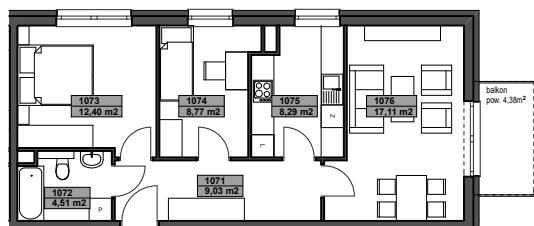

Katowice, ul. Kijowska

6B107 - A trzy pokoje
 aneks
 kuchenny
60,11m²+4,38m² pow. mieszkania
 + balkon

ZESTAWIENIE POWIERZCHNI

1071	przedpokój	7,44m ²
1072	łazienka	4,51m ²
1073	sypialnia 1	12,11m ²
1074	sypialnia 2	9,05m ²
1075	pokój dzienny z aneksem kuch.	26,99m ²

60,11m²

DOSTĘPNE WARIANTY

dwa pokoje
 wydzielona
 kuchnia **B**

trzy pokoje
 wydzielona
 kuchnia **C**

bud. 6B