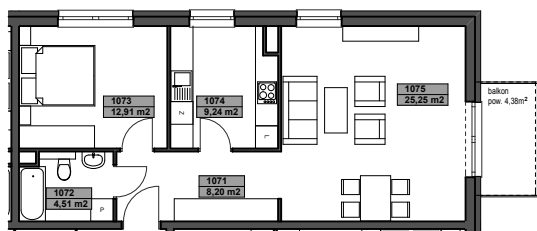

Katowice, ul. Kijowska

6B107 - A trzy pokoje
 aneks
 kuchenny
60,11m²+4,38m² pow. mieszkania
 + balkon

ZESTAWIENIE POWIERZCHNI

1071	przedpokój	7,44m ²
1072	łazienka	4,51m ²
1073	sypialnia 1	12,11m ²
1074	sypialnia 2	9,05m ²
1075	pokój dzienny z aneksem kuch.	26,99m ²

60,11m²

DOSTĘPNE WARIANTY

dwa pokoje
 wydzielona
 kuchnia **B**

trzy pokoje
 wydzielona
 kuchnia **C**

bud. 6B