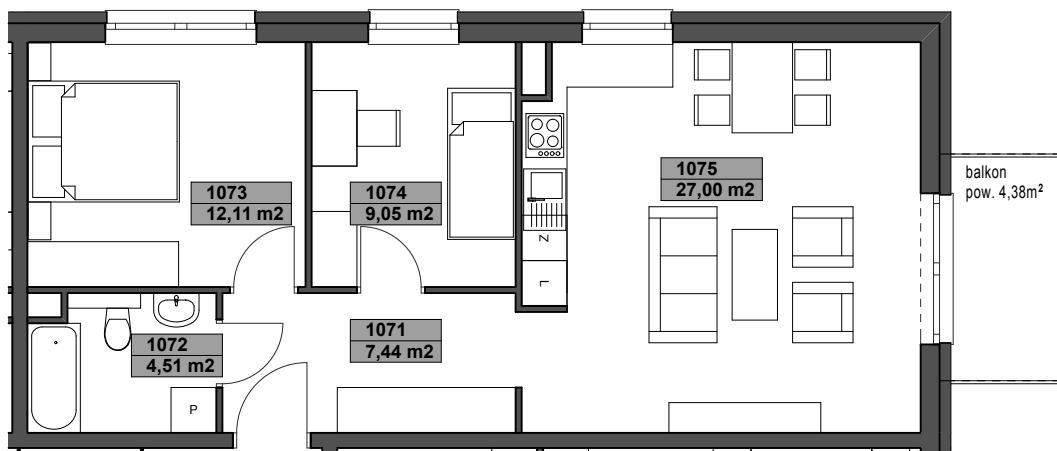

Katowice, ul. Kijowska

6B107 - A trzy pokoje
 aneks
 kuchenny
60,11m²+4,38m² pow. mieszkania
 + balkon

ZESTAWIENIE POWIERZCHNI

1071	przedpokój	7,44m ²
1072	łazienka	4,51m ²
1073	sypialnia 1	12,11m ²
1074	sypialnia 2	9,05m ²
1075	pokój dzienny z aneksem kuch.	26,99m ²

60,11m²

DOSTĘPNE WARIANTY

dwa pokoje
 wydzielona
 kuchnia **B**

trzy pokoje
 wydzielona
 kuchnia **C**

bud. 6B