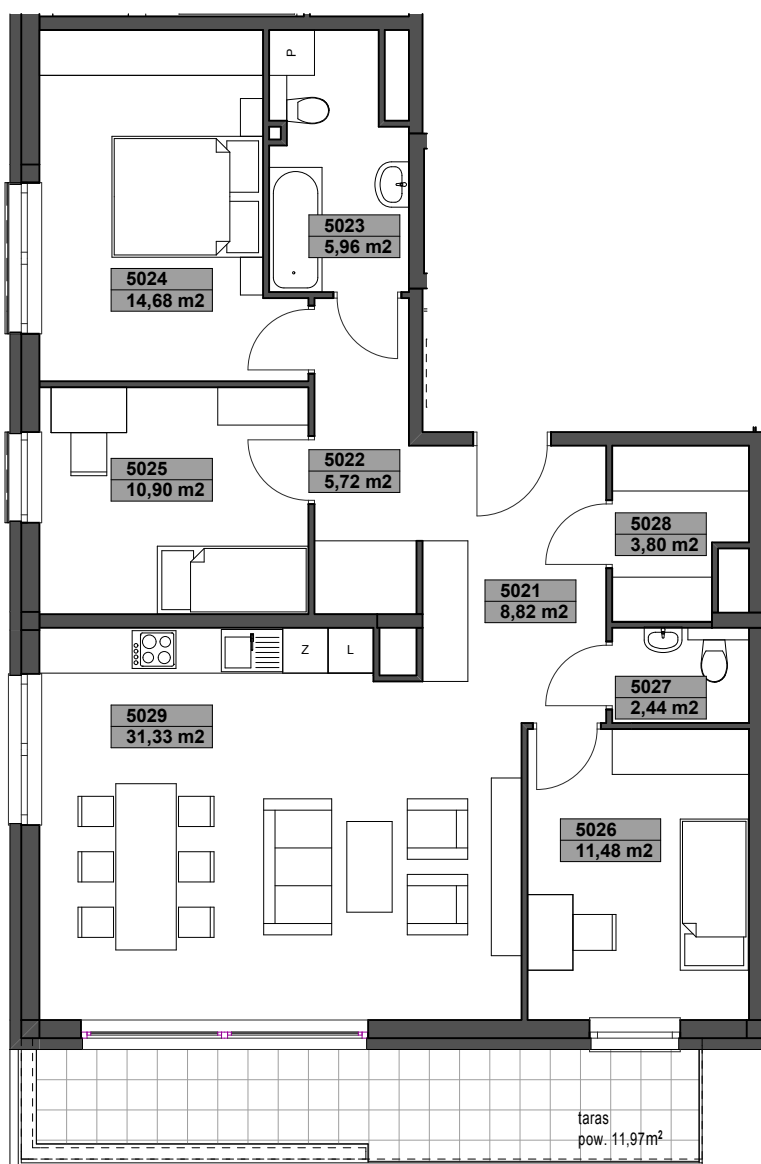

Katowice, ul. Kijowska

6C502 - A

cztery pokoje
aneks
kuchenny
pow. mieszkania
+ taras

budynek 6C, 5 piętro, wariant A

95,13m²+11,97m²

ZESTAWIENIE POWIERZCHNI

5021	hol	8,82m ²
5022	przedpokój	5,72m ²
5023	łazienka	5,96m ²
5024	sypialnia 1	14,68m ²
5025	sypialnia 2	10,90m ²
5026	sypialnia 3	11,48m ²
5027	wc	2,44m ²
5028	garderoba	3,80m ²
5029	pokój dzienny z aneksem kuch.	31,33m ²
		95,13m²