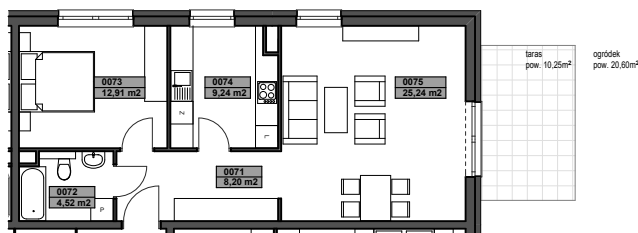

Katowice, ul. Kijowska

6A007 - A trzy pokoje
 aneks kuchenny
 budynek 6A, parter, wariant A pow. mieszkania
60,11m²+30,85m² + taras, ogródek

ZESTAWIENIE POWIERZCHNI

0071	przedpokój	8,49m ²
0072	łazienka	4,52m ²
0073	sypialnia 1	12,11m ²
0074	sypialnia 2	9,05m ²
0075	pokój dzienny z aneksem kuch.	25,94m ²

60,11m²

DOSTĘPNE WARIANTY

dwa pokoje
 wydzielona
 kuchnia **B**

bud. 6A