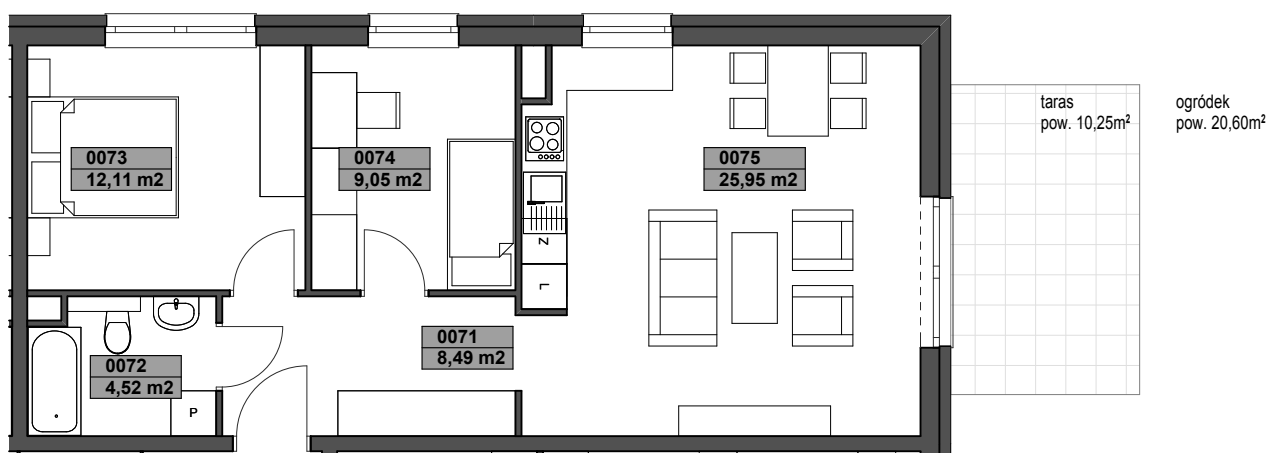

Katowice, ul. Kijowska

6A007 - A trzy pokoje
 aneks kuchenny
 budynek 6A, parter, wariant A pow. mieszkania
60,11m²+30,85m² + taras, ogródek

ZESTAWIENIE POWIERZCHNI

0071	przedpokój	8,49m ²
0072	łazienka	4,52m ²
0073	sypialnia 1	12,11m ²
0074	sypialnia 2	9,05m ²
0075	pokój dzienny z aneksem kuch.	25,94m ²

60,11m²

DOSTĘPNE WARIANTY

dwa pokoje
 wydzielona
 kuchnia **B**

bud. 6A