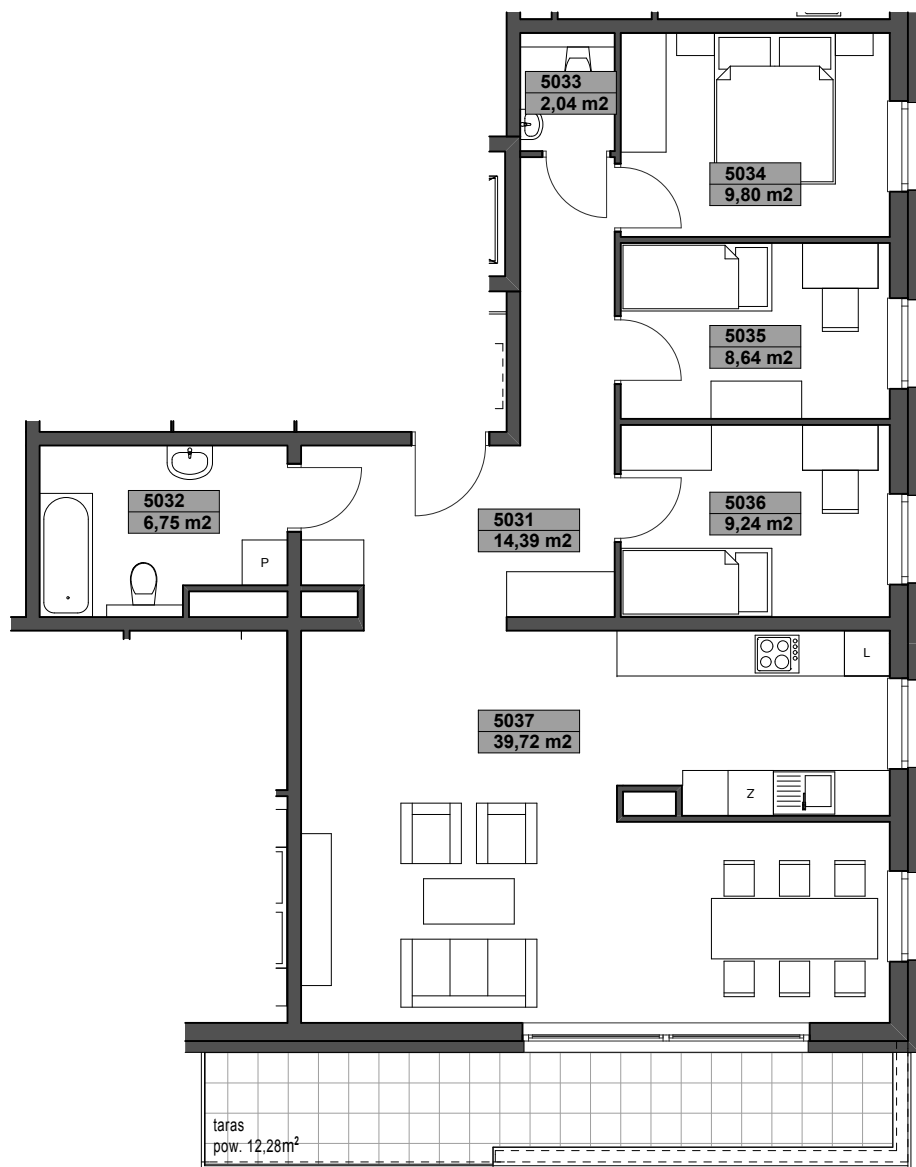

Katowice, ul. Kijowska

5C503 - A

cztery pokoje
aneks
kuchenny
pow. mieszkania
+ taras

budynek 5C, 5 piętro, wariant A

90,58m²+12,28m²

ZESTAWIENIE POWIERZCHNI

5031	przedpokój	14,39m ²
5032	łazienka	6,75m ²
5033	wc	2,04m ²
5034	sypialnia 1	9,80m ²
5035	sypialnia 2	8,64m ²
5036	sypialnia 3	9,24m ²
5037	pokój dzienny z aneksem kuch.	39,72m ²

90,58m²

bud. 5C