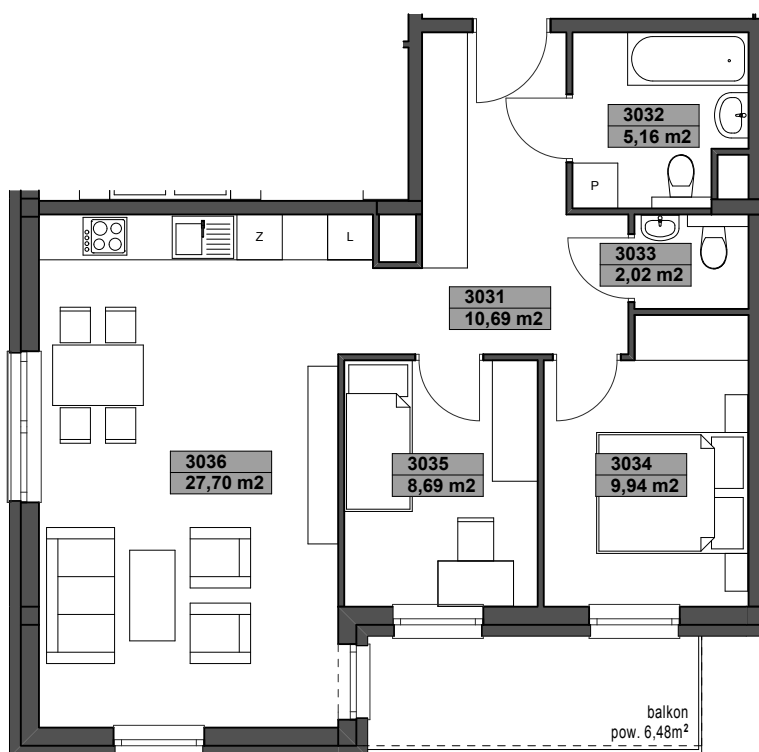

Katowice, ul. Kijowska

6C303 - A trzy pokoje
aneks kuchenny
budynek 6C, 3 piętro, wariant A
64,20m² + 6,48m² pow. mieszkania
+ balkon

ZESTAWIENIE POWIERZCHNI

3031	przedpokój	10,69m ²
3032	łazienka	5,16m ²
3033	wc	2,02m ²
3034	sypialnia 1	9,94m ²
3035	sypialnia 2	8,69m ²
3036	pokój dzienny z aneksem kuch.	27,70m ²

64,20m²

bud. 6C