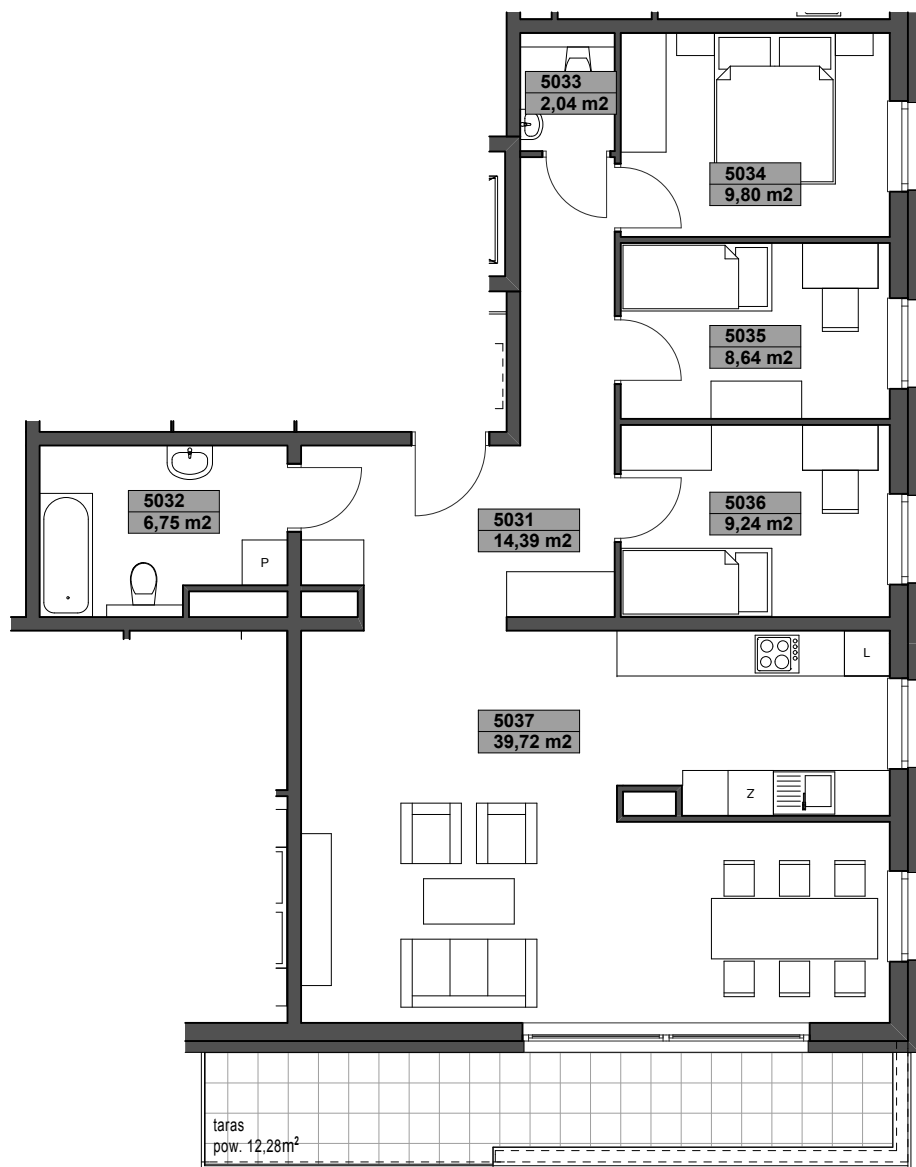

Katowice, ul. Kijowska

5A503 - A

budynek 5A, 5 piętro, wariant A

90,58m² + 12,28m²

cztery pokoje
aneks
kuchenny
pow. mieszkania
+ taras

ZESTAWIENIE POWIERZCHNI

| | | |
|------|----------------------------------|---------------------|
| 5031 | przedpokój | 14,39m ² |
| 5032 | łazienka | 6,75m ² |
| 5033 | wc | 2,04m ² |
| 5034 | sypialnia 1 | 9,80m ² |
| 5035 | sypialnia 2 | 8,64m ² |
| 5036 | sypialnia 3 | 9,24m ² |
| 5037 | pokój dzienny z aneksem kuch. | 39,72m ² |

90,58m²

bud. 5A