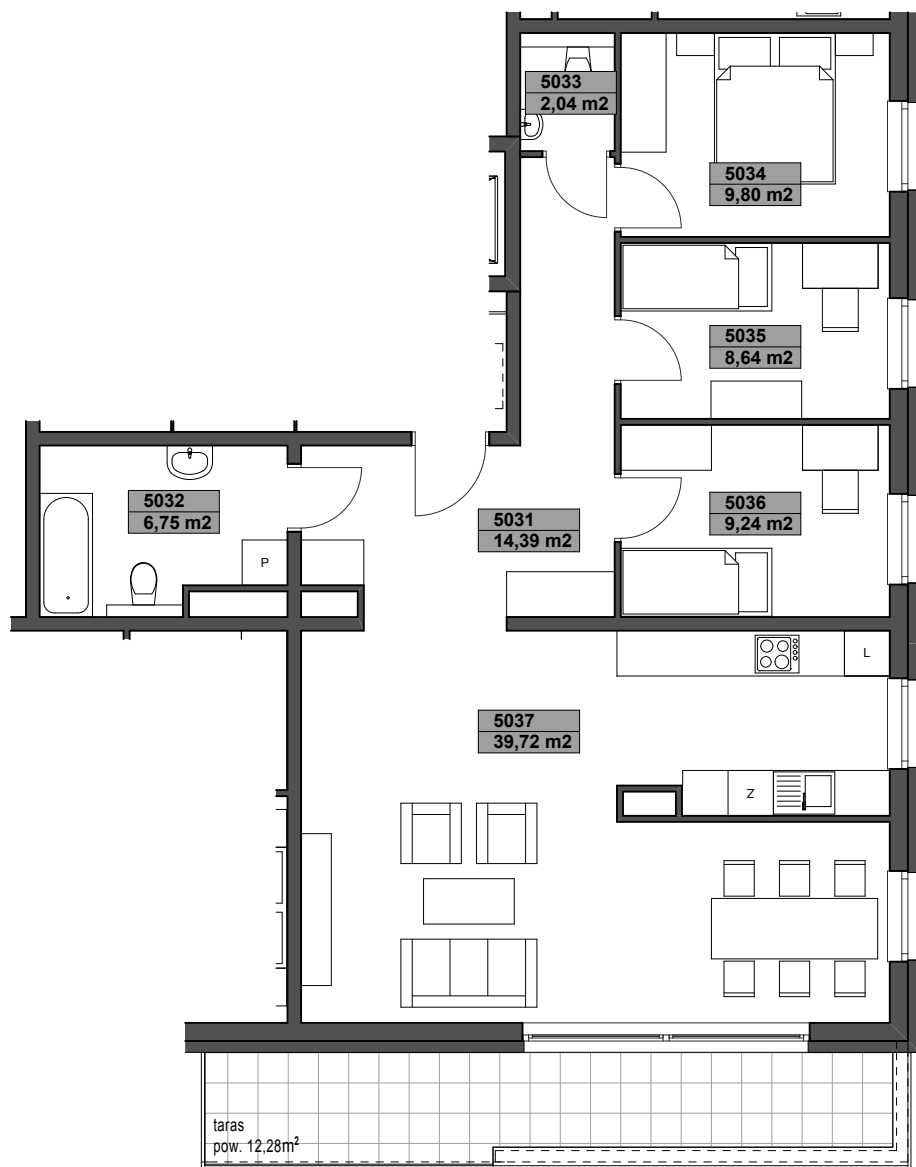

Katowice, ul. Kijowska

5B503 - A cztery pokoje
aneks kuchenny
budynek 5B, 5 piętro, wariant A
90,58m²+12,28m² pow. mieszkania
+ taras

ZESTAWIENIE POWIERZCHNI

5031	przedpokój	14,39m ²
5032	łazienka	6,75m ²
5033	wc	2,04m ²
5034	sypialnia 1	9,80m ²
5035	sypialnia 2	8,64m ²
5036	sypialnia 3	9,24m ²
5037	pokój dzienny z aneksem kuch.	39,72m ²

90,58m²

bud. 5B