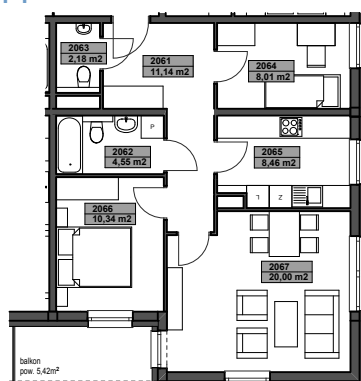

Katowice, ul. Kijowska

5B206 - A

cztery pokoje
aneks
kuchenny
pow. mieszkania
+ balkon

budynek 5B, 2 piętro, wariant A
64,68m²+5,42m²

ZESTAWIENIE POWIERZCHNI

2061	przedpokój	11,14m ²
2062	łazienka	4,55m ²
2063	wc	2,18m ²
2064	sypialnia 1	8,01m ²
2065	sypialnia 2	8,46m ²
2066	sypialnia 3	10,34m ²
2067	pokój dzienny z aneksem kuch.	20,00m ²

64,68m²

DOSTĘPNE WARIANTY

trzy pokoje
wydzielona
kuchnia **B**

trzy pokoje
aneks
kuchenny **C**

bud. 5B