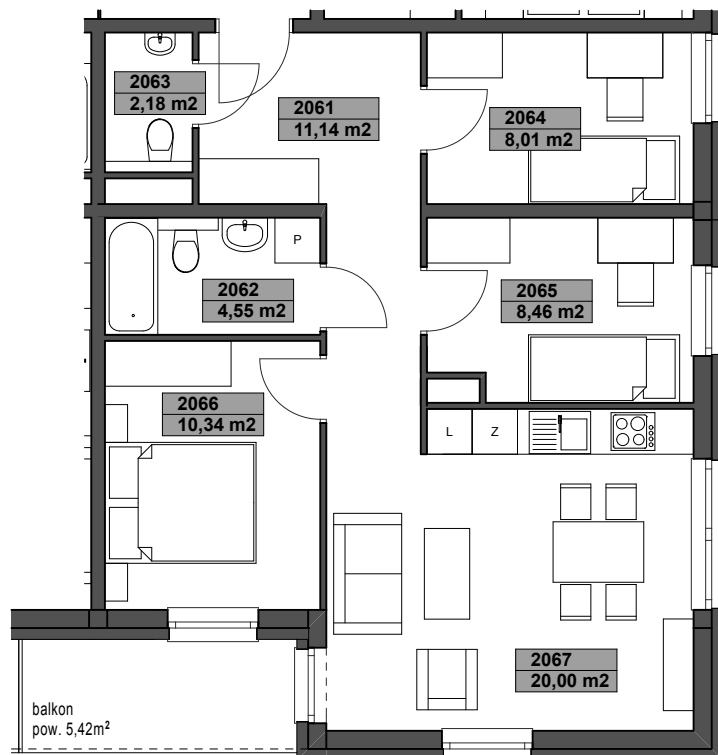

Katowice, ul. Kijowska

5B206 - A

cztery pokoje
aneks
kuchenny
pow. mieszkania
+ balkon

budynek 5B, 2 piętro, wariant A
64,68m²+5,42m²

ZESTAWIENIE POWIERZCHNI

2061	przedpokój	11,14m ²
2062	łazienka	4,55m ²
2063	wc	2,18m ²
2064	sypialnia 1	8,01m ²
2065	sypialnia 2	8,46m ²
2066	sypialnia 3	10,34m ²
2067	pokój dzienny z aneksem kuch.	20,00m ²

64,68m²

DOSTĘPNE WARIANTY

trzy pokoje
wydzielona
kuchnia **B**

trzy pokoje
aneks
kuchenny **C**

bud. 5B