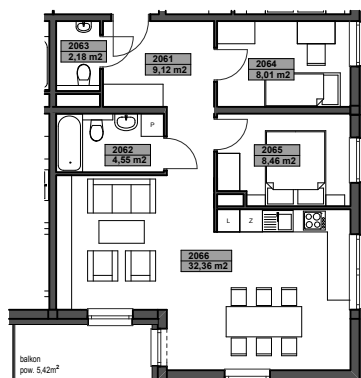

Katowice, ul. Kijowska

5B206 - A

cztery pokoje
aneks
kuchenny
pow. mieszkania
+ balkon

budynek 5B, 2 piętro, wariant A
64,68m²+5,42m²

ZESTAWIENIE POWIERZCHNI

2061	przedpokój	11,14m ²
2062	łazienka	4,55m ²
2063	wc	2,18m ²
2064	sypialnia 1	8,01m ²
2065	sypialnia 2	8,46m ²
2066	sypialnia 3	10,34m ²
2067	pokój dzienny z aneksem kuch.	20,00m ²

64,68m²

DOSTĘPNE WARIANTY

trzy pokoje
wydzielona
kuchnia **B**

trzy pokoje
aneks
kuchenny **C**

bud. 5B