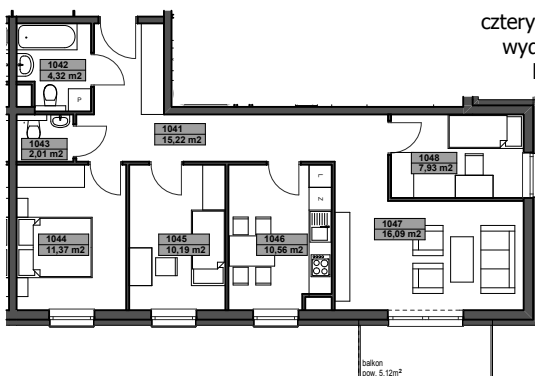

ZESTAWIENIE POWIERZCHNI

1041	przedpokój	14,13m ²
1042	łazienka	4,32m ²
1043	wc	2,01m ²
1044	sypialnia 1	11,68m ²
1045	sypialnia 2	10,40m ²
1046	sypialnia 3	10,04m ²
1047	pokój dzienny z aneksem kuch.	25,11m ²
		77,69m²

DOSTĘPNE WARIANTY

trzy pokoje
 wydzielona kuchnia **B**

cztery pokoje
 wydzielona kuchnia **C**

bud. 6A