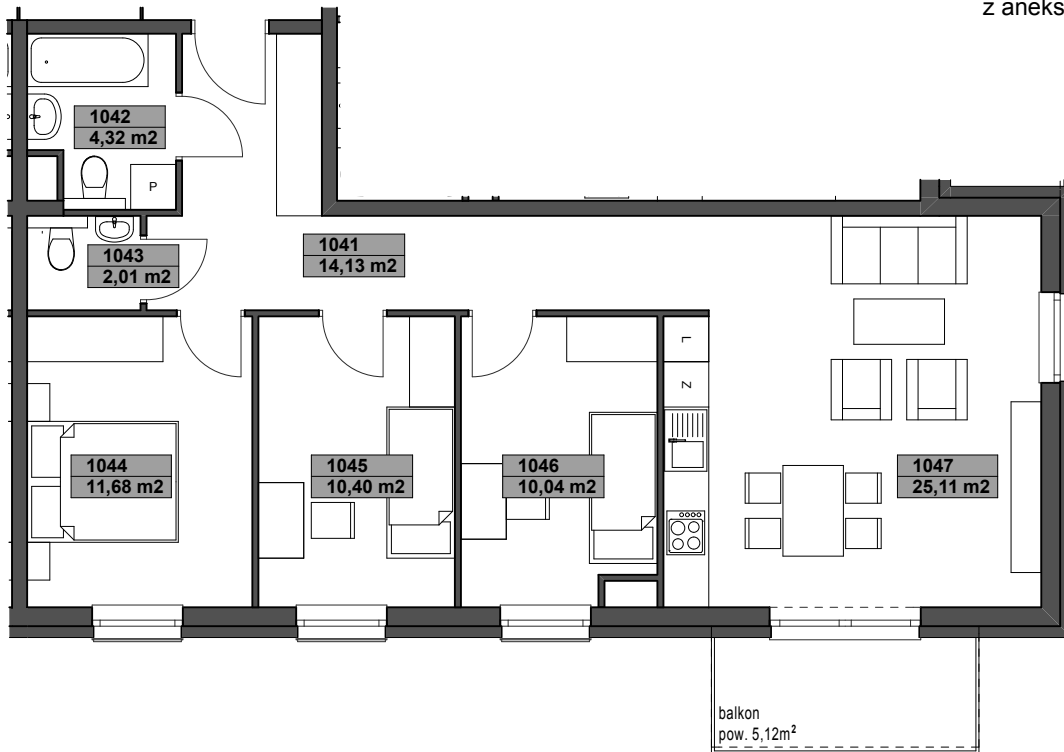

Wyjątkowe otoczenie

Finansowanie

Twoje M

Pewna inwestycja

Unikalne udogodnienia

Katowice, ul. Kijowska

6A104 - A cztery pokoje
 aneks kuchenny
 budynek 6A, 1 piętro, wariant A
77,69m²+5,12m² pow. mieszkania
 + balkon

ZESTAWIENIE POWIERZCHNI

1041	przedpokój	14,13m ²
1042	łazienka	4,32m ²
1043	wc	2,01m ²
1044	sypialnia 1	11,68m ²
1045	sypialnia 2	10,40m ²
1046	sypialnia 3	10,04m ²
1047	pokój dzienny z aneksem kuch.	25,11m ²
		77,69m²

DOSTĘPNE WARIANTY

trzy pokoje
 wydzielona kuchnia **B**

cztery pokoje
 wydzielona kuchnia **C**

bud. 6A