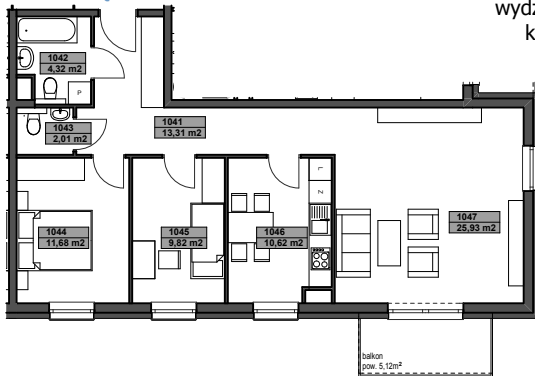

Wyjątkowe otoczenie

Finansowanie

Twoje M

Pewna inwestycja

Unikalne udogodnienia

Katowice, ul. Kijowska

6A104 - A cztery pokoje
 aneks kuchenny
 budynek 6A, 1 piętro, wariant A
77,69m²+5,12m² pow. mieszkania
 + balkon

ZESTAWIENIE POWIERZCHNI

1041	przedpokój	14,13m ²
1042	łazienka	4,32m ²
1043	wc	2,01m ²
1044	sypialnia 1	11,68m ²
1045	sypialnia 2	10,40m ²
1046	sypialnia 3	10,04m ²
1047	pokój dzienny z aneksem kuch.	25,11m ²
		77,69m²

DOSTĘPNE WARIANTY

trzy pokoje
 wydzielona kuchnia **B**

cztery pokoje
 wydzielona kuchnia **C**

bud. 6A