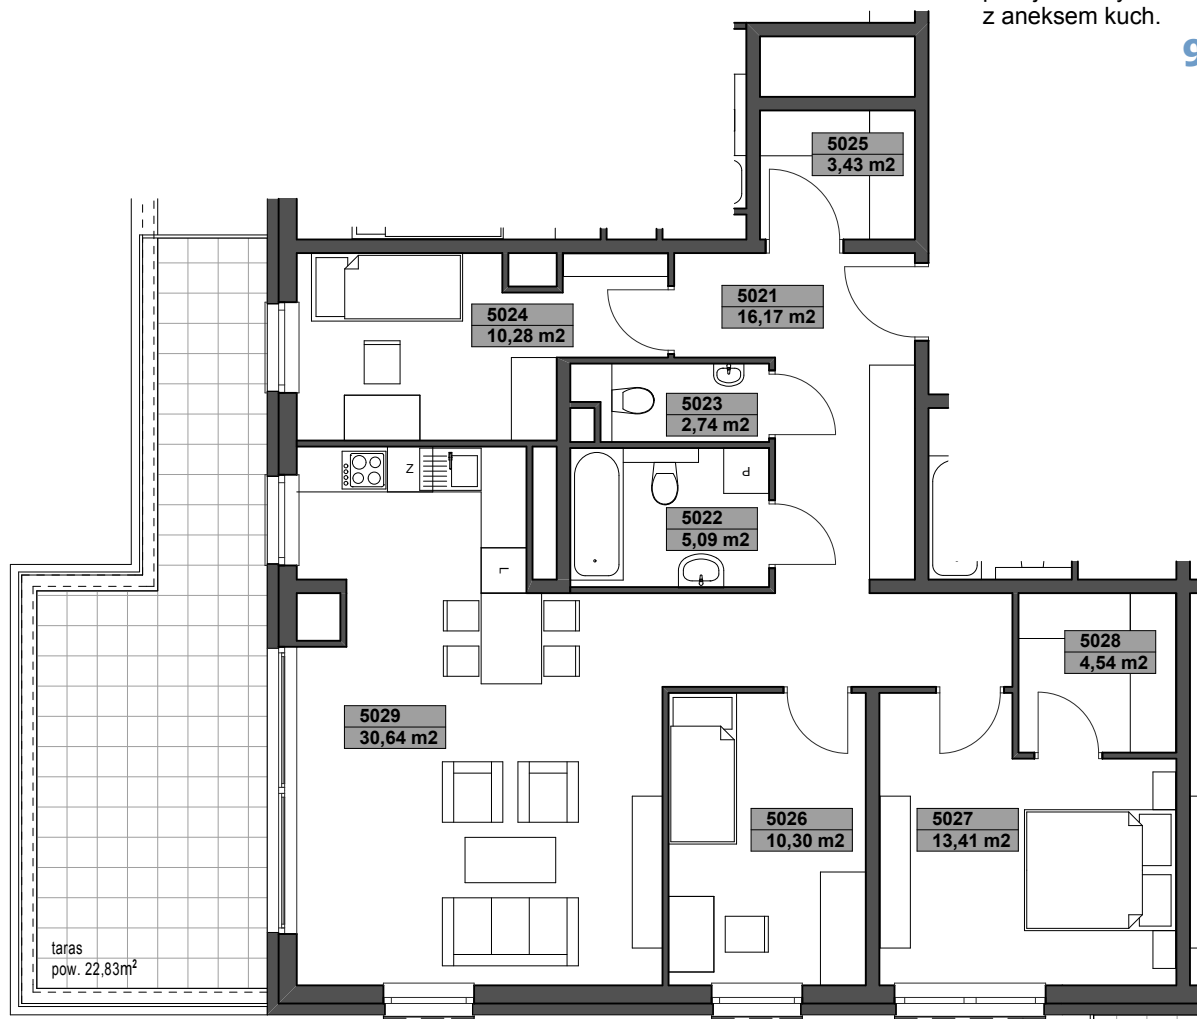

Katowice, ul. Kijowska

5A502 - A

budynek 5A, 5 piętro, wariant A

96,60m² + 22,83m²

cztery pokoje
aneks
kuchenny
pow. mieszkania
+ taras

ZESTAWIENIE POWIERZCHNI

5021	przedpokój	16,17m ²
5022	łazienka	5,09m ²
5023	wc	2,74m ²
5024	sypialnia 1	10,28m ²
5025	garderoba 1	3,43m ²
5026	sypialnia 2	10,30m ²
5027	sypialnia 3	13,41m ²
5028	garderoba 2	4,54m ²
5029	pokój dzienny z aneksem kuch.	30,64m ²

96,60m²

taras
pow. 22,83m²

bud. 5A