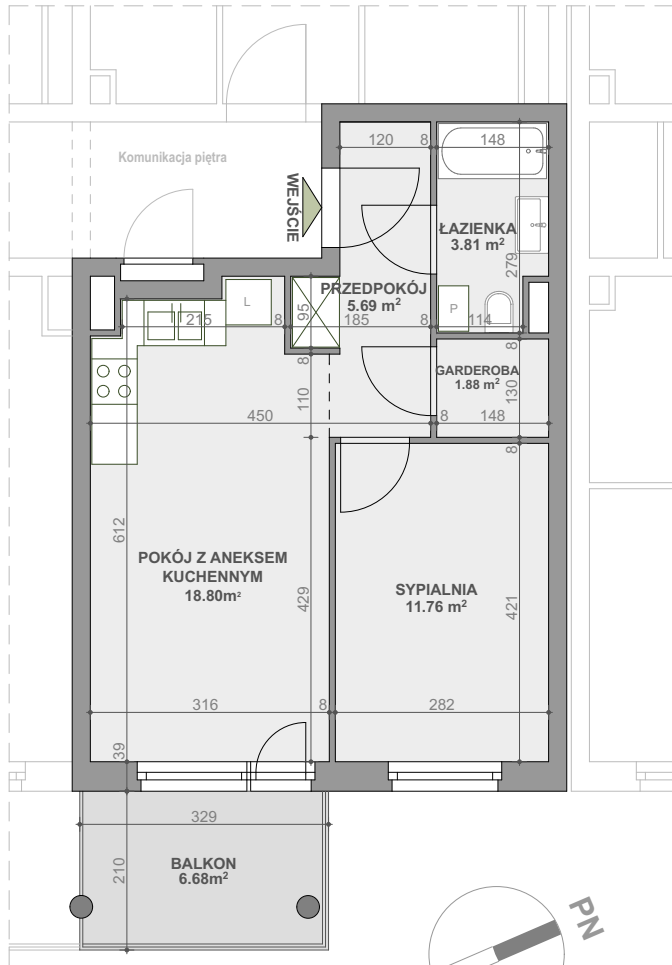

NR LOKALU:

13F

BUDYNEK 14

POWIERZCHNIA:
KONDYGNACJA:
NR KLATKI:

41,94 m²
PIĘTRO 2
F

SKALA: 1 : 100

PLAN OSIEDLA

PN

BUDYNEK
NR 14

LOKALIZACJA
MIESZKANIA
W BUDYNKU

BUDYNEK NR 14

Powierzchnia zgodna z PN ISO 9836:1997 oraz z Rozporządzeniem Ministra Transp. Budownictwa i Gos. Morskiej z dnia 25.04.2012r.

WYMIARY PODANO W ŚWIETLE ŚCIAN SUROWYCH. NINIEJSZE DANE SĄ POGŁADOWE I MOGĄ ODBIEGAĆ OD OSTATECZNEGO PROJEKTU REALIZACYJNEGO.