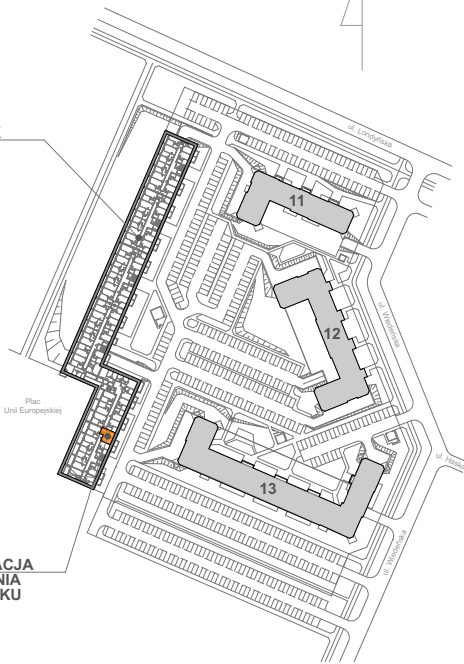

NR LOKALU:

13F

BUDYNEK 14

POWIERZCHNIA:
KONDYGNACJA:
NR KLATKI:

41,94 m²
PIĘTRO 2
F

SKALA: 1 : 100

PLAN OSIEDLA

PN

BUDYNEK
NR 14

LOKALIZACJA
MIESZKANIA
W BUDYNKU

BUDYNEK NR 14

Powierzchnia zgodna z PN ISO 9836:1997 oraz z Rozporządzeniem Ministra Transp. Budownictwa i Gos. Morskiej z dnia 25.04.2012r.

WYMIARY PODANO W ŚWIETLE ŚCIAN SUROWYCH. NINIEJSZE DANE SĄ POGŁADOWE I MOGĄ ODBIEGAĆ OD OSTATECZNEGO PROJEKTU REALIZACYJNEGO.