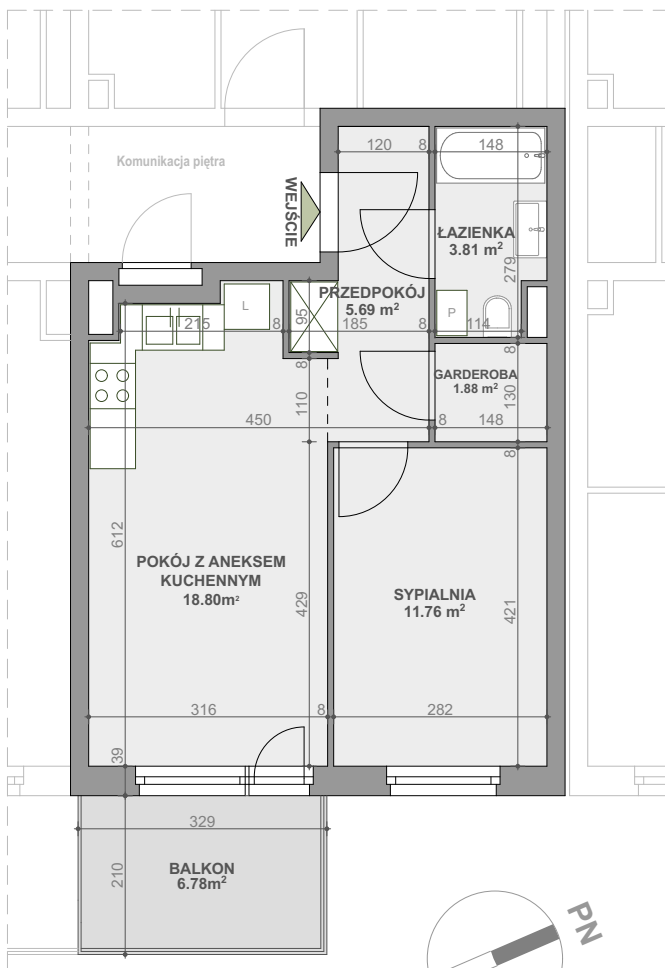

NR LOKALU:

29F

BUDYNEK 14

POWIERZCHNIA:
KONDYGNACJA:
NR KLATKI:

41,94 m²
PIĘTRO 4
F

SKALA: 1 : 100

PLAN OSIEDLA

PN

BUDYNEK NR 14

LOKALIZACJA
MIESZKANIA
W BUDYNKU

BUDYNEK NR 14

Powierzchnia zgodna z PN ISO 9836:1997 oraz z Rozporządzeniem Ministra Transp. Budownictwa i Gos. Morskiej z dnia 25.04.2012r.

WYMIARY PODANO W ŚWIETLE ŚCIAN SUROWYCH. NINIEJSZE DANE SĄ POGŁADOWE I MOGĄ ODBIEGAĆ OD OSTATECZNEGO PROJEKTU REALIZACYJNEGO.