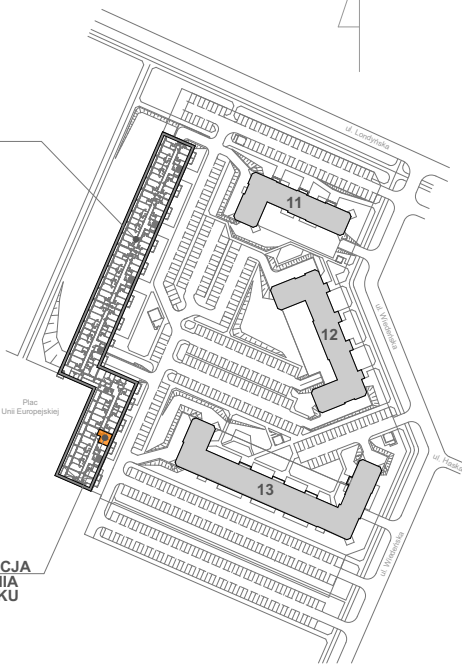

NR LOKALU:

29F

BUDYNEK 14

POWIERZCHNIA:
KONDYGNACJA:
NR KLATKI:

41,94 m²
PIĘTRO 4
F

SKALA: 1 : 100

PLAN OSIEDLA

PN

BUDYNEK NR 14

LOKALIZACJA
MIESZKANIA
W BUDYNKU

BUDYNEK NR 14

Powierzchnia zgodna z PN ISO 9836:1997 oraz z Rozporządzeniem Ministra Transp. Budownictwa i Gos. Morskiej z dnia 25.04.2012r.

WYMIARY PODANO W ŚWIETLE ŚCIAN SUROWYCH. NINIEJSZE DANE SĄ POGŁADOWE I MOGĄ ODBIEGAĆ OD OSTATECZNEGO PROJEKTU REALIZACYJNEGO.