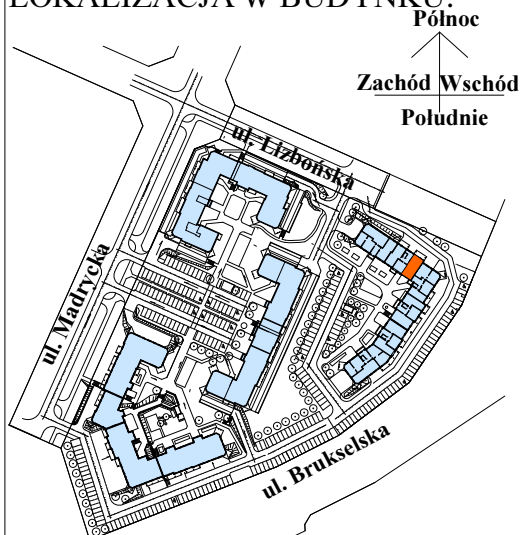

LOKALIZACJA W BUDYNKU:

INWESTOR:

„Budnex Developep” Sp. z o.o.

66-400 Gorzów Wlkp., ul. Husarska 34

tel. 95 735 29 60, fax 95 735 29 61

tel. 95 783 50 95, fax 95 783 50 98

OBIEKT:

**ZESPÓŁ ZABUDOWY
WIELORODZINNEJ**

Gorzów Wlkp., ul. Lizbońska

Budynek nr 10

PROJEKT:

PROJEKTOWANIE I NADZÓR
MGR INŻ. ARCH. PIOTR WIŚNIEWSKI
66-400 Gorzów Wlkp., ul. Bogusławskiego 9
tel./ fax 95 72 0 14 43

SKALA:

1 : 100

TYP LOKALU: MIESZKALNY

KONDYGNACJA: PARTER

POWIERZCHNIA: 64,96²
Powierzchnia zgodna z PN-ISO-9836:1997

NR KLATKI: 2.

NR LOKALU: 2.