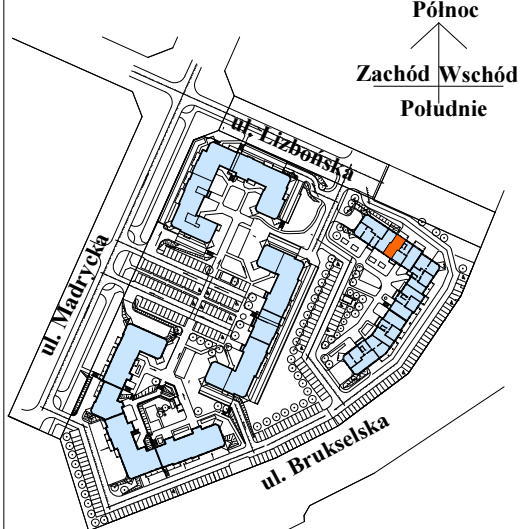

LOKALIZACJA W BUDYNKU:

INWESTOR:

„Budnex Developer” Sp. z o.o.

66-400 Gorzów Wlkp., ul. Husarska 34
tel. 95 735 29 60, fax 95 735 29 61
tel. 95 783 50 95, fax 95 783 50 98

OBIEKT:

**ZESPÓŁ ZABUDOWY
WIELORODZINNEJ**
Gorzów Wlkp., ul. Lizbońska
Budynek nr 10

PROJEKT:

PROJEKTOWANIE I NADZÓR
MGR INŻ. ARCH. PIOTR WIŚNIEWSKI
66-400 Gorzów Wlkp., ul. Bogusławskiego 9
tel./ fax 95 72 0 14 43

SKALA:

1 : 100

TYP LOKALU: **MIESZKALNY**

KONDYGNACJA: **IV PIĘTRO**

POWIERZCHNIA: **58,58** ²
Powierzchnia zgodna z PN-ISO-9836:1997

NR KLATKI: **2.**

NR LOKALU: **14.**